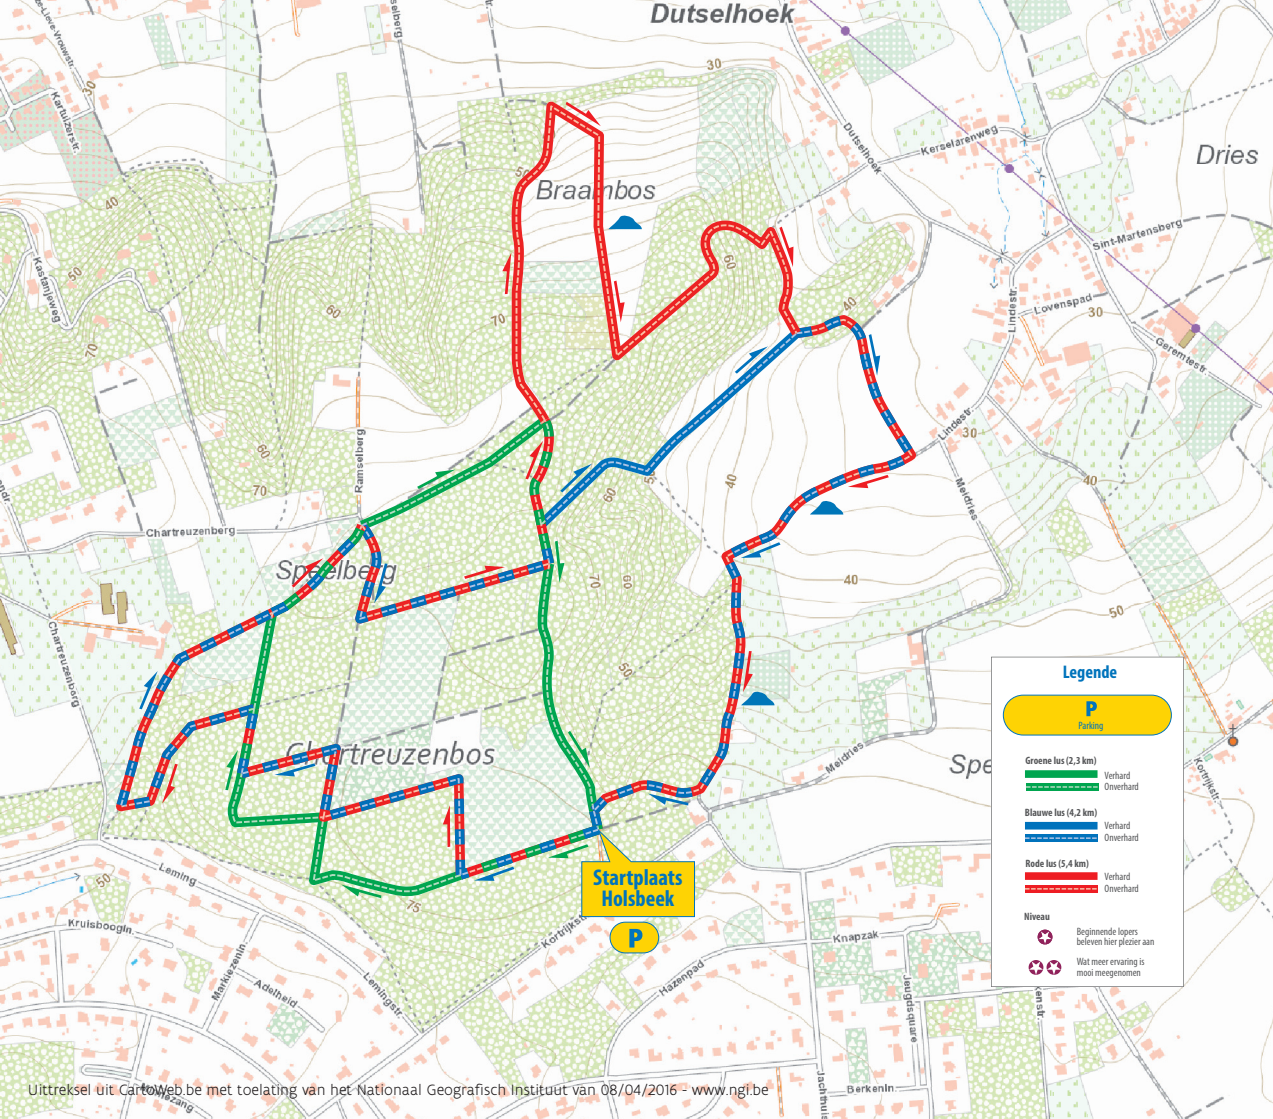

Chartreuzenbos Holsbeek

Startplaats

Parking ANB,
Kortrijkstraat, 3220 Holsbeek

Signalisatiesymbolen en afstanden

2,3 km
100 % overhard

4,2 km
100 % overhard

5,4 km
100 % overhard

Legende

P
Parking

Groene lus (2,3 km)

Verhard
Overhard

Blaauwe lus (4,2 km)

Verhard
Overhard

Rode lus (5,4 km)

Verhard
Overhard

Niveau

Beginnende loopers
beleven hier plezier aan

Wat meer ervaring is
moet meegenomen

Startplaats
Holsbeek

100%
natuur
loop