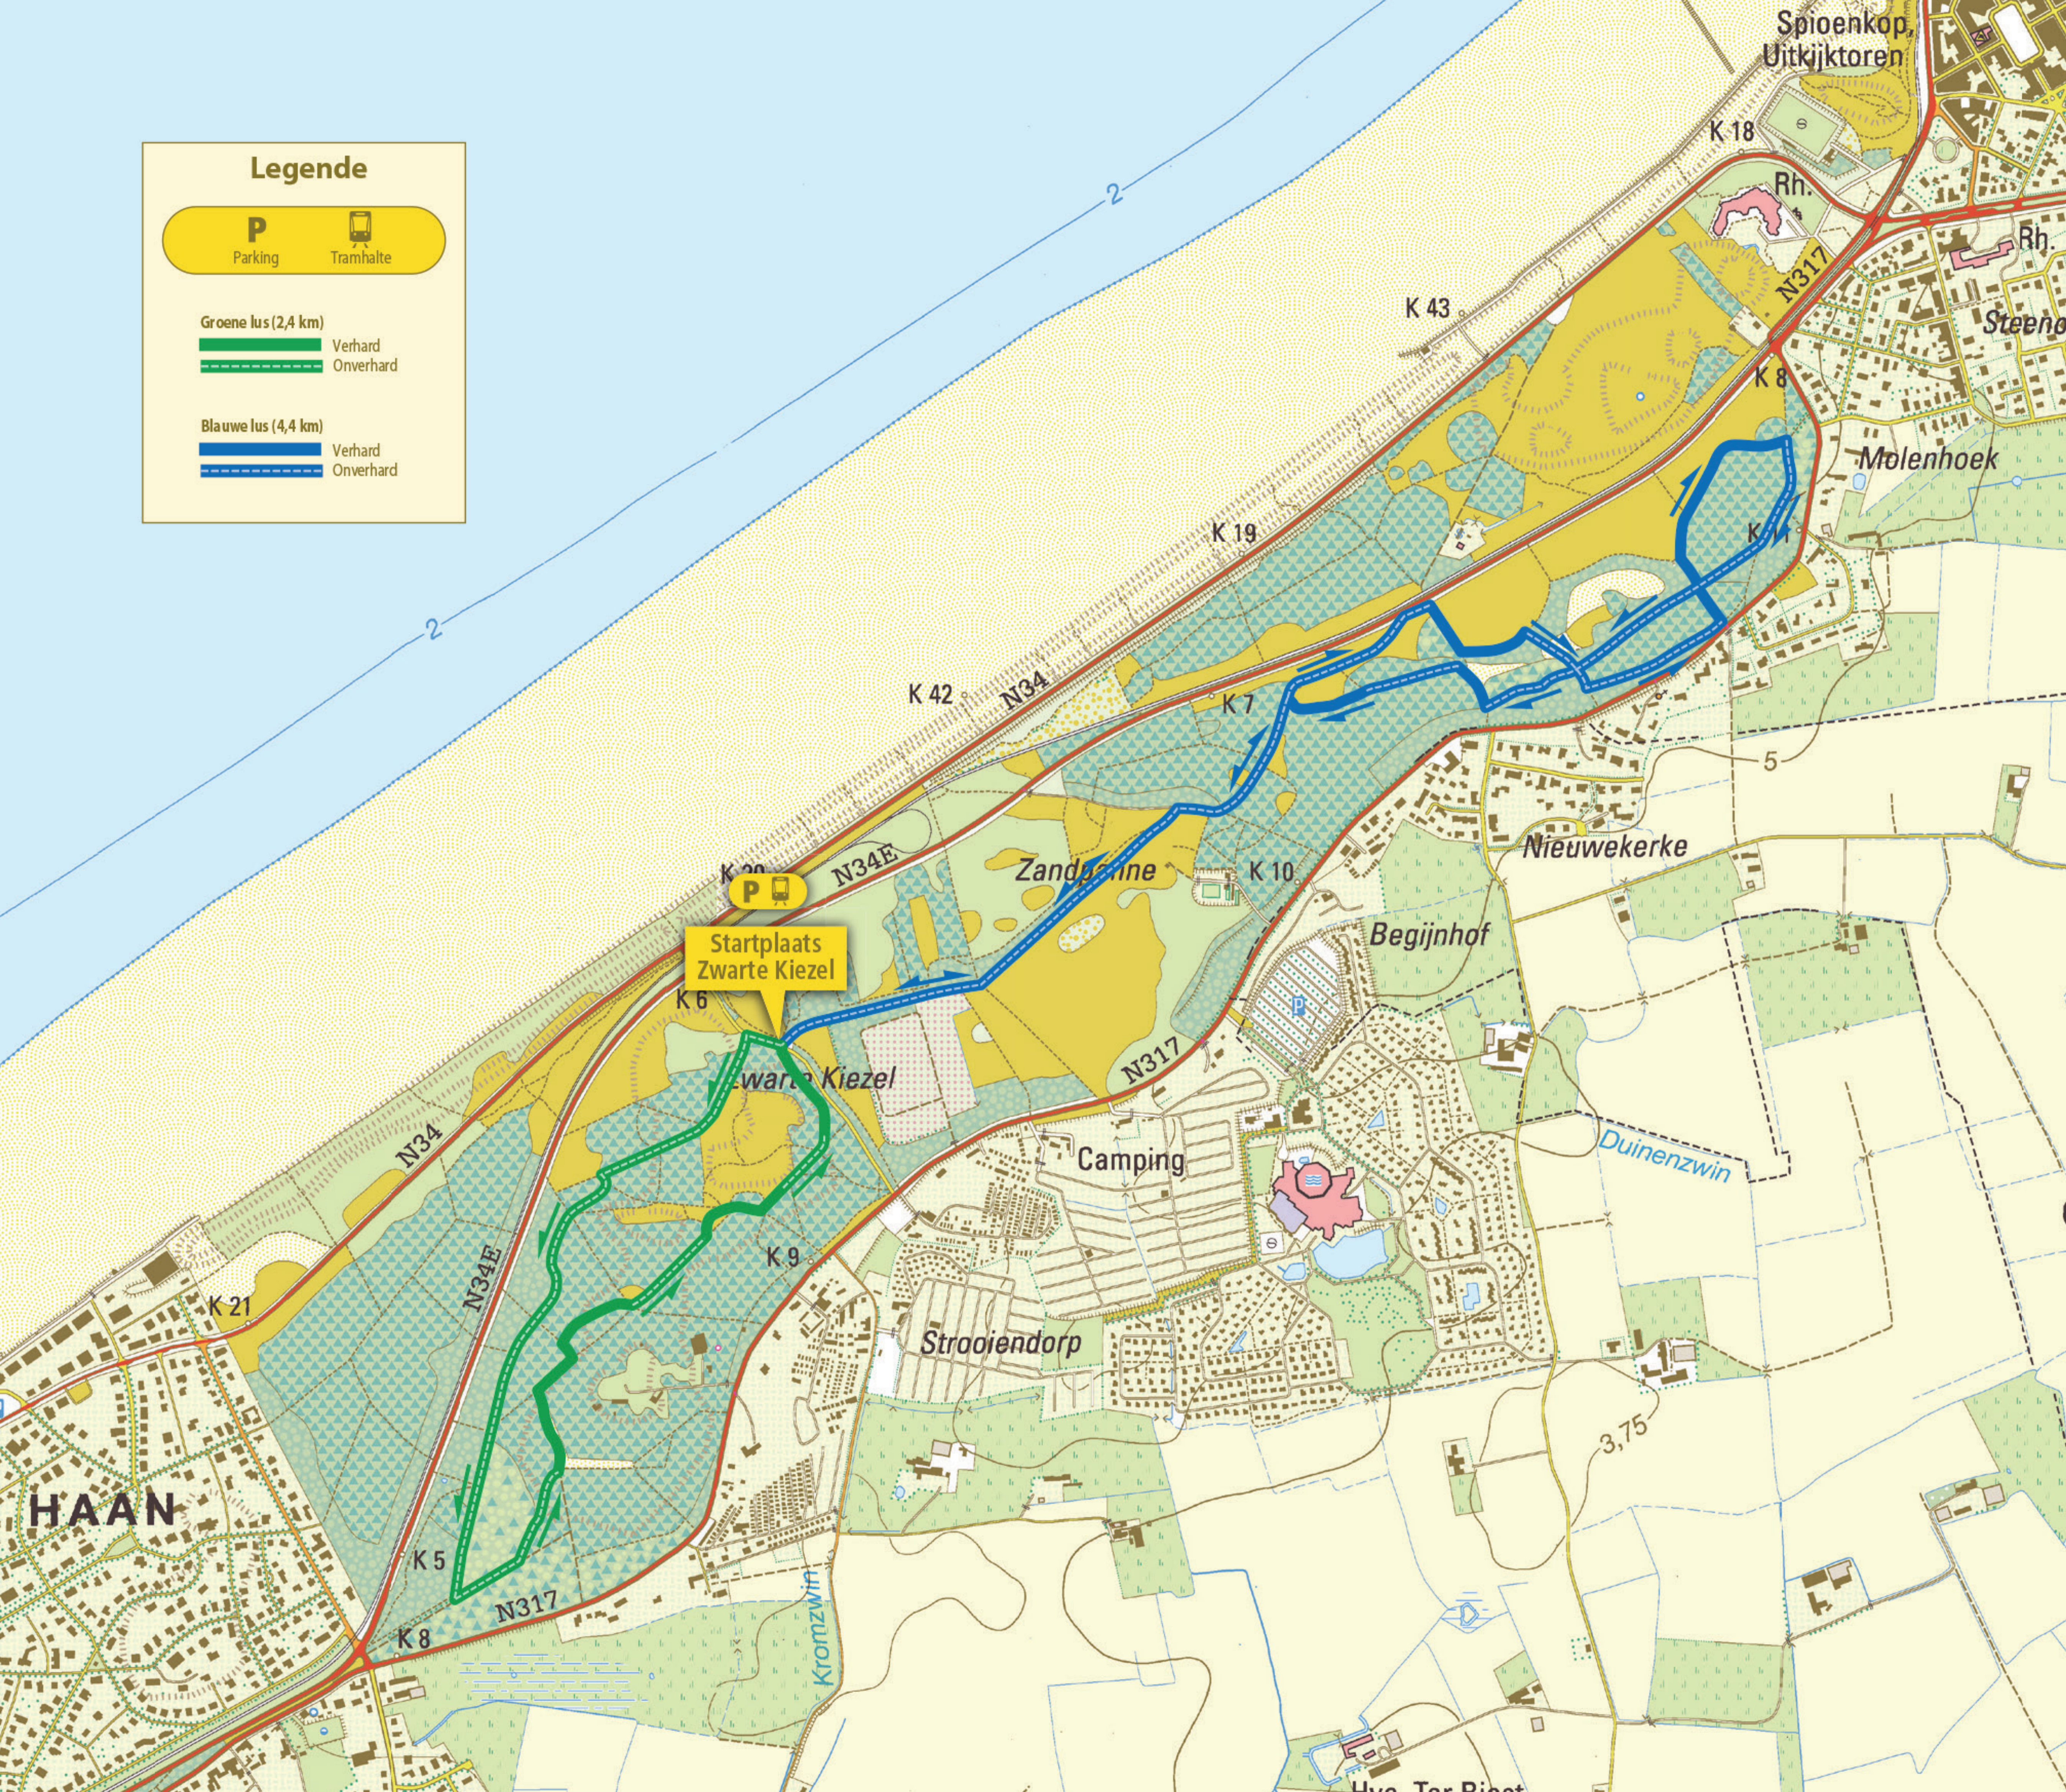

Legende

P Parking Tramhalte

Groene lus (2,4 km)
 Verhard
 Onverhard

Blaauwe lus (4,4 km)
 Verhard
 Onverhard

Meer informatie vind je op
www.vlaamseloopomlopen.be
 of op
www.natuurenbos.be/natuurlopen

Voor het melden van problemen
 (bv. verdwenen signalisatie)
 contacteer de sportdienst
 van De Haan (059 24 21 04,
sport@dehaan.be)

Startplaats
 Zwarte Kiezel
 8421 De Haan

**Signalisatiesymbolen
 en afstanden**

- 2,4 km
70 % onverhard
- 4,4 km
81 % onverhard