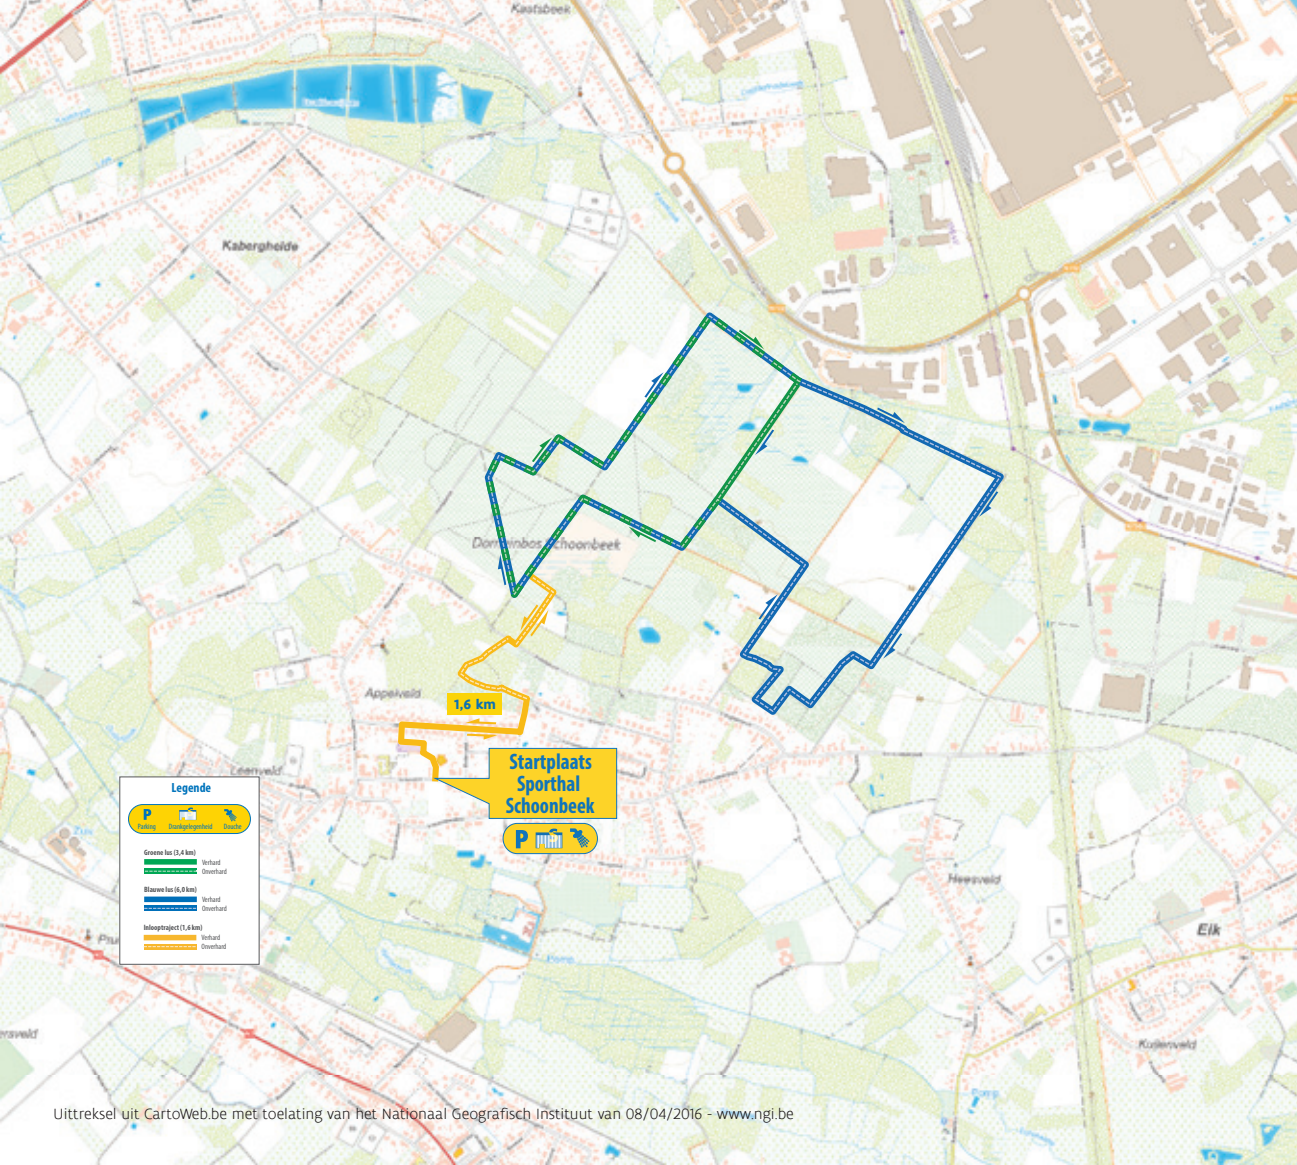

Natuurloop Schoonbeek

Startplaats

Sporthal Schoonbeek
Schoolstraat 23,
3740 Bilzen

Signalisatiesymbolen en afstanden

	3,4 km 100 % onverhard
	6,0 km 100 % onverhard
	5,0 km 84 % onverhard
	7,6 km 90 % onverhard
	1,6 km 50 % onverhard

100%
natuur
loop

Legende

		
Green (3,4 km)	Verhard	
Blue (6,0 km)	Overhard	
Blue (6,0 km)	Verhard	
Blue (6,0 km)	Overhard	
Red/Green (5,0 km)	Verhard	
Red/Green (5,0 km)	Overhard	
Red/Blue (7,6 km)	Verhard	
Red/Blue (7,6 km)	Overhard	
Red (1,6 km)	Verhard	
Red (1,6 km)	Overhard	