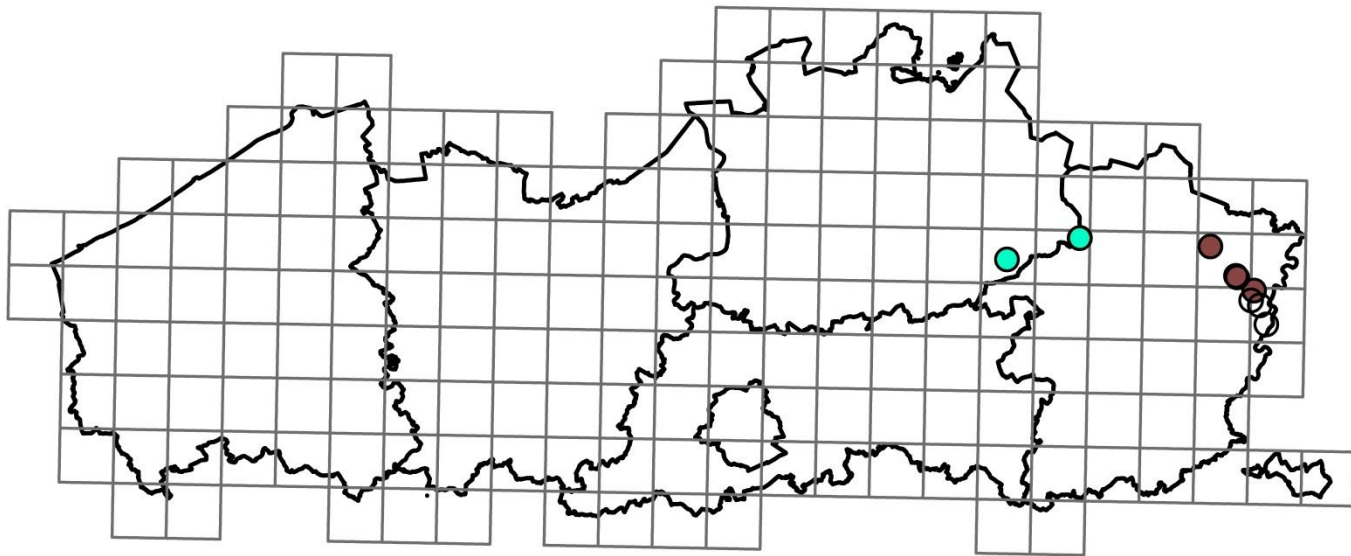

Bevestigde waarnemingen van wolf in Vlaanderen (C1-C2)

Monitoringsjaar 2017-2018 (1 mei 2017 - 30 april 2018)

- individu niet bepaald
- GW680f Naya
- GW913m Roger

Voorkomen van wolf in Vlaanderen

Monitoringsjaar 2017-2018 (1 mei 2017 - 30 april 2018)

Gele rastercellen (UTM 10 * 10) = voorkomen van wolf volgens monitoringsstandaard (minstens één C1 of drie C2 waarnemingen).

- Aankomst zenderwolf GW680f 'Naya' (GPS data niet weergegeven op kaart)
- Verkeersslachtoffer GW913m 'Roger'