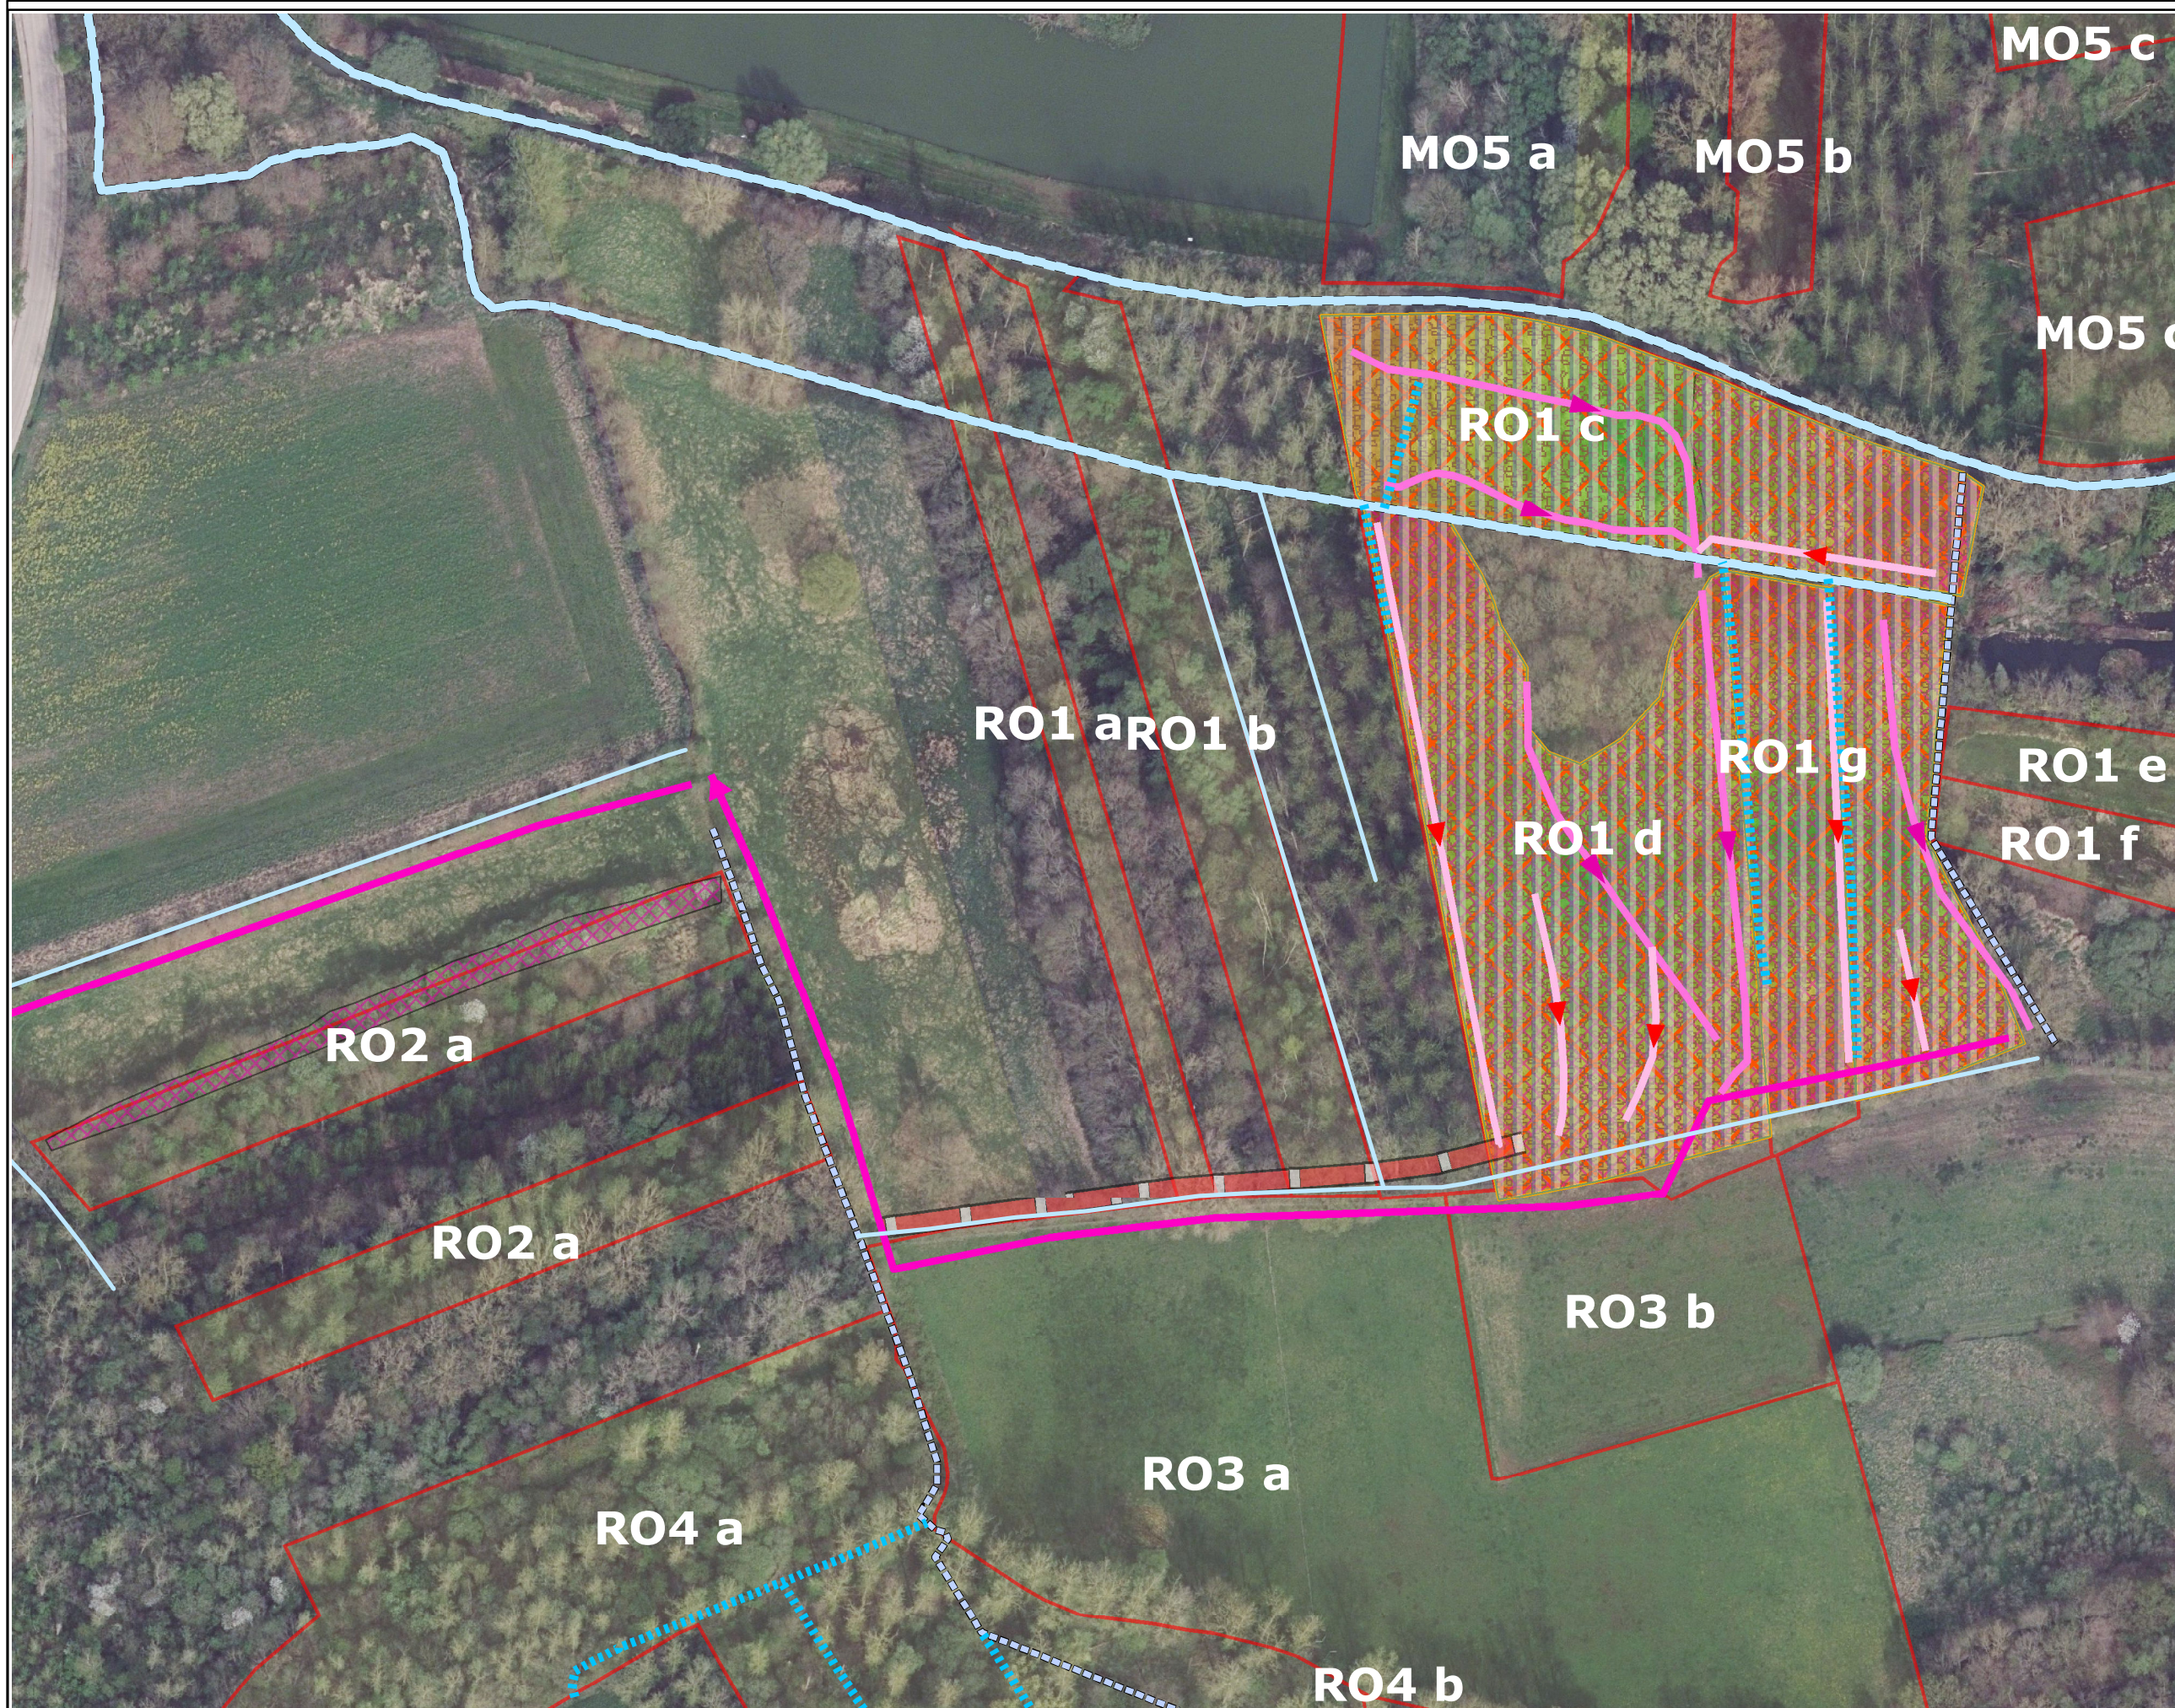

LIFE-HARWIN

WINGEVALLEI

Inrichtingswerken Wingevallei
2025
Bestek nr. 2024-240

Werflocaties en overzicht werken

Oktober 2024

- Tracé knuppelweg BA 17
- Werftoegang
- Oude piste
- Suggestie nieuwe piste
- Risicotrajecten
- BA13 - Chopperen verruigd grasland
- BA12 - Klepelmaaaien met moerastrekker
- BA 10 - Afschrapen biomassa
- BA 8 - Bijeenharken takhout
- BA 4 - Stronken frezen
- BA 3 - Trekken + shredderen nat
- BA2 - knippen en verchippen met afvoer
- BA 1 - Zorgvuldige exploitatie bos