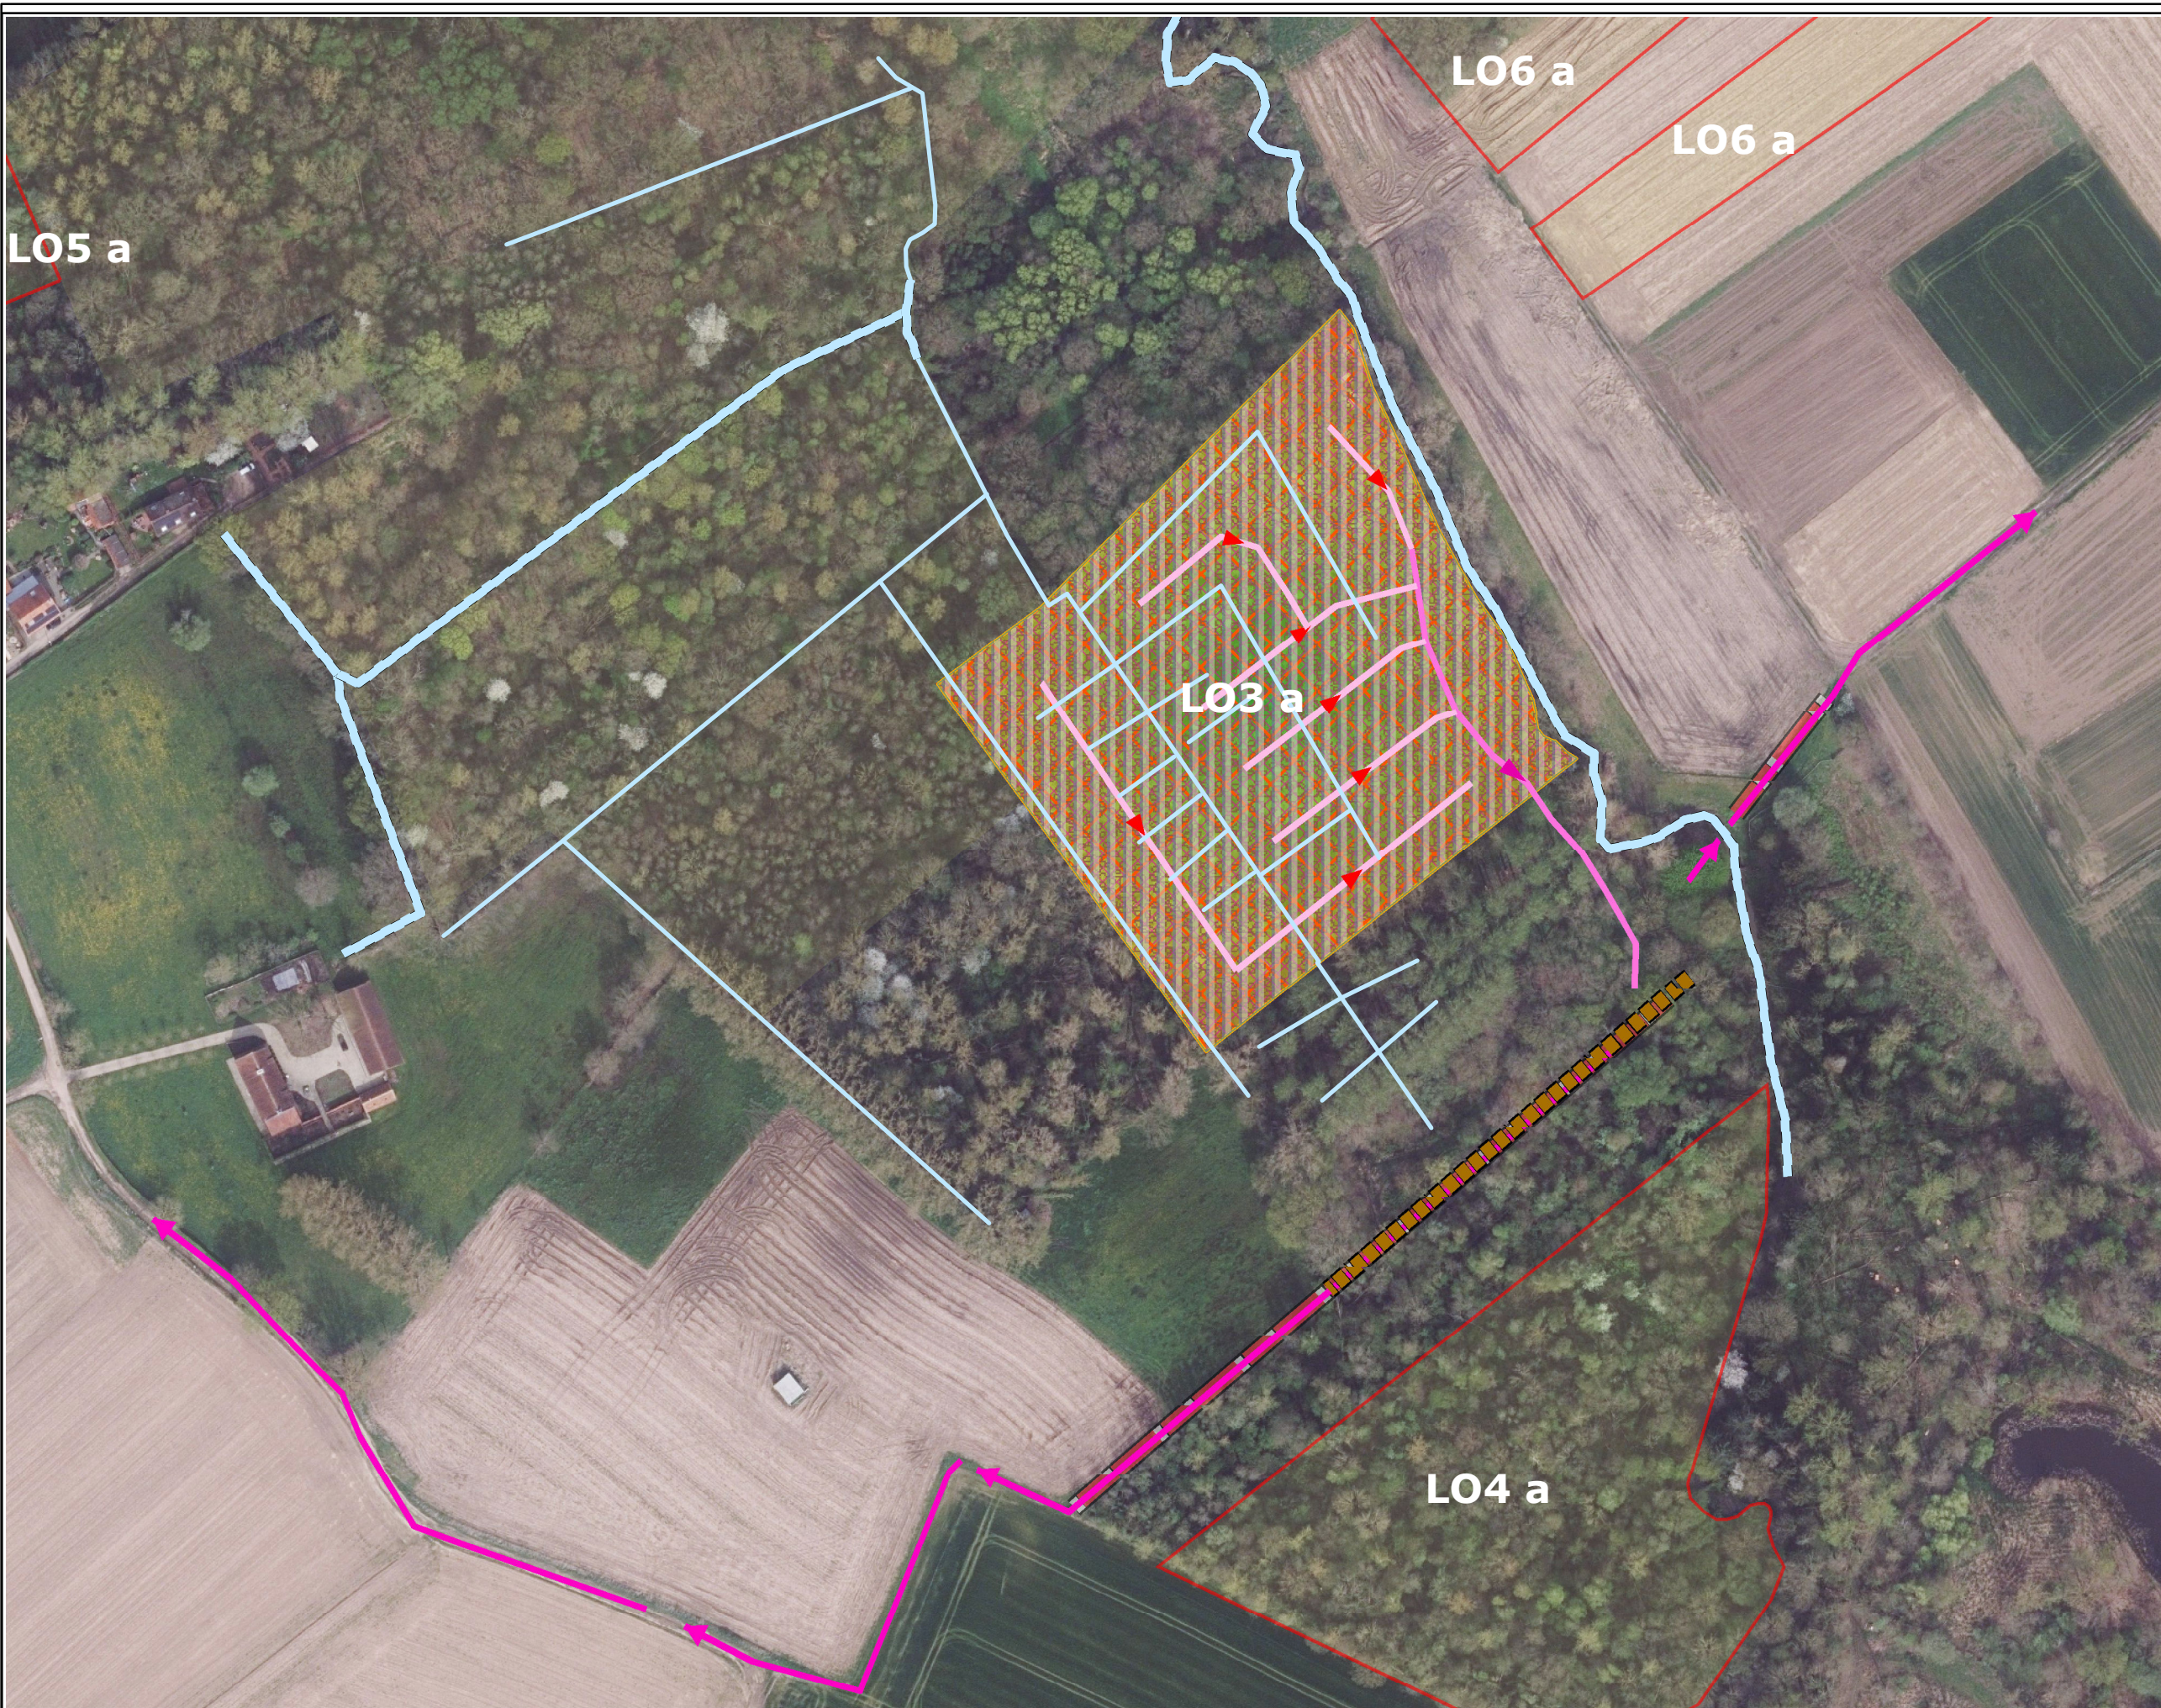

LIFE-HARWIN

WINGEVALLEI

Inrichtingswerken Wingevallei
2025
Bestek nr. 2024-240

Werflocaties en overzicht werken

Oktober 2024

-  Tracé knuppelweg BA 17
-  Werftoegang
-  Oude piste
-  Suggestie nieuwe piste
-  Risicotrajecten
-  BA13 - Chopperen verruigd grasland
-  BA12 - Klepelmaaien met moerastrekker
-  BA 10 - Afschrapen biomassa
-  BA 8 - Bijeenharken takhout
-  BA 4 - Stronken frezen
-  BA 3 - Trekken + shredderen nat
-  BA2 - knippen en verchippen met afvoer
-  BA 1 - Zorgvuldige exploitatie bos