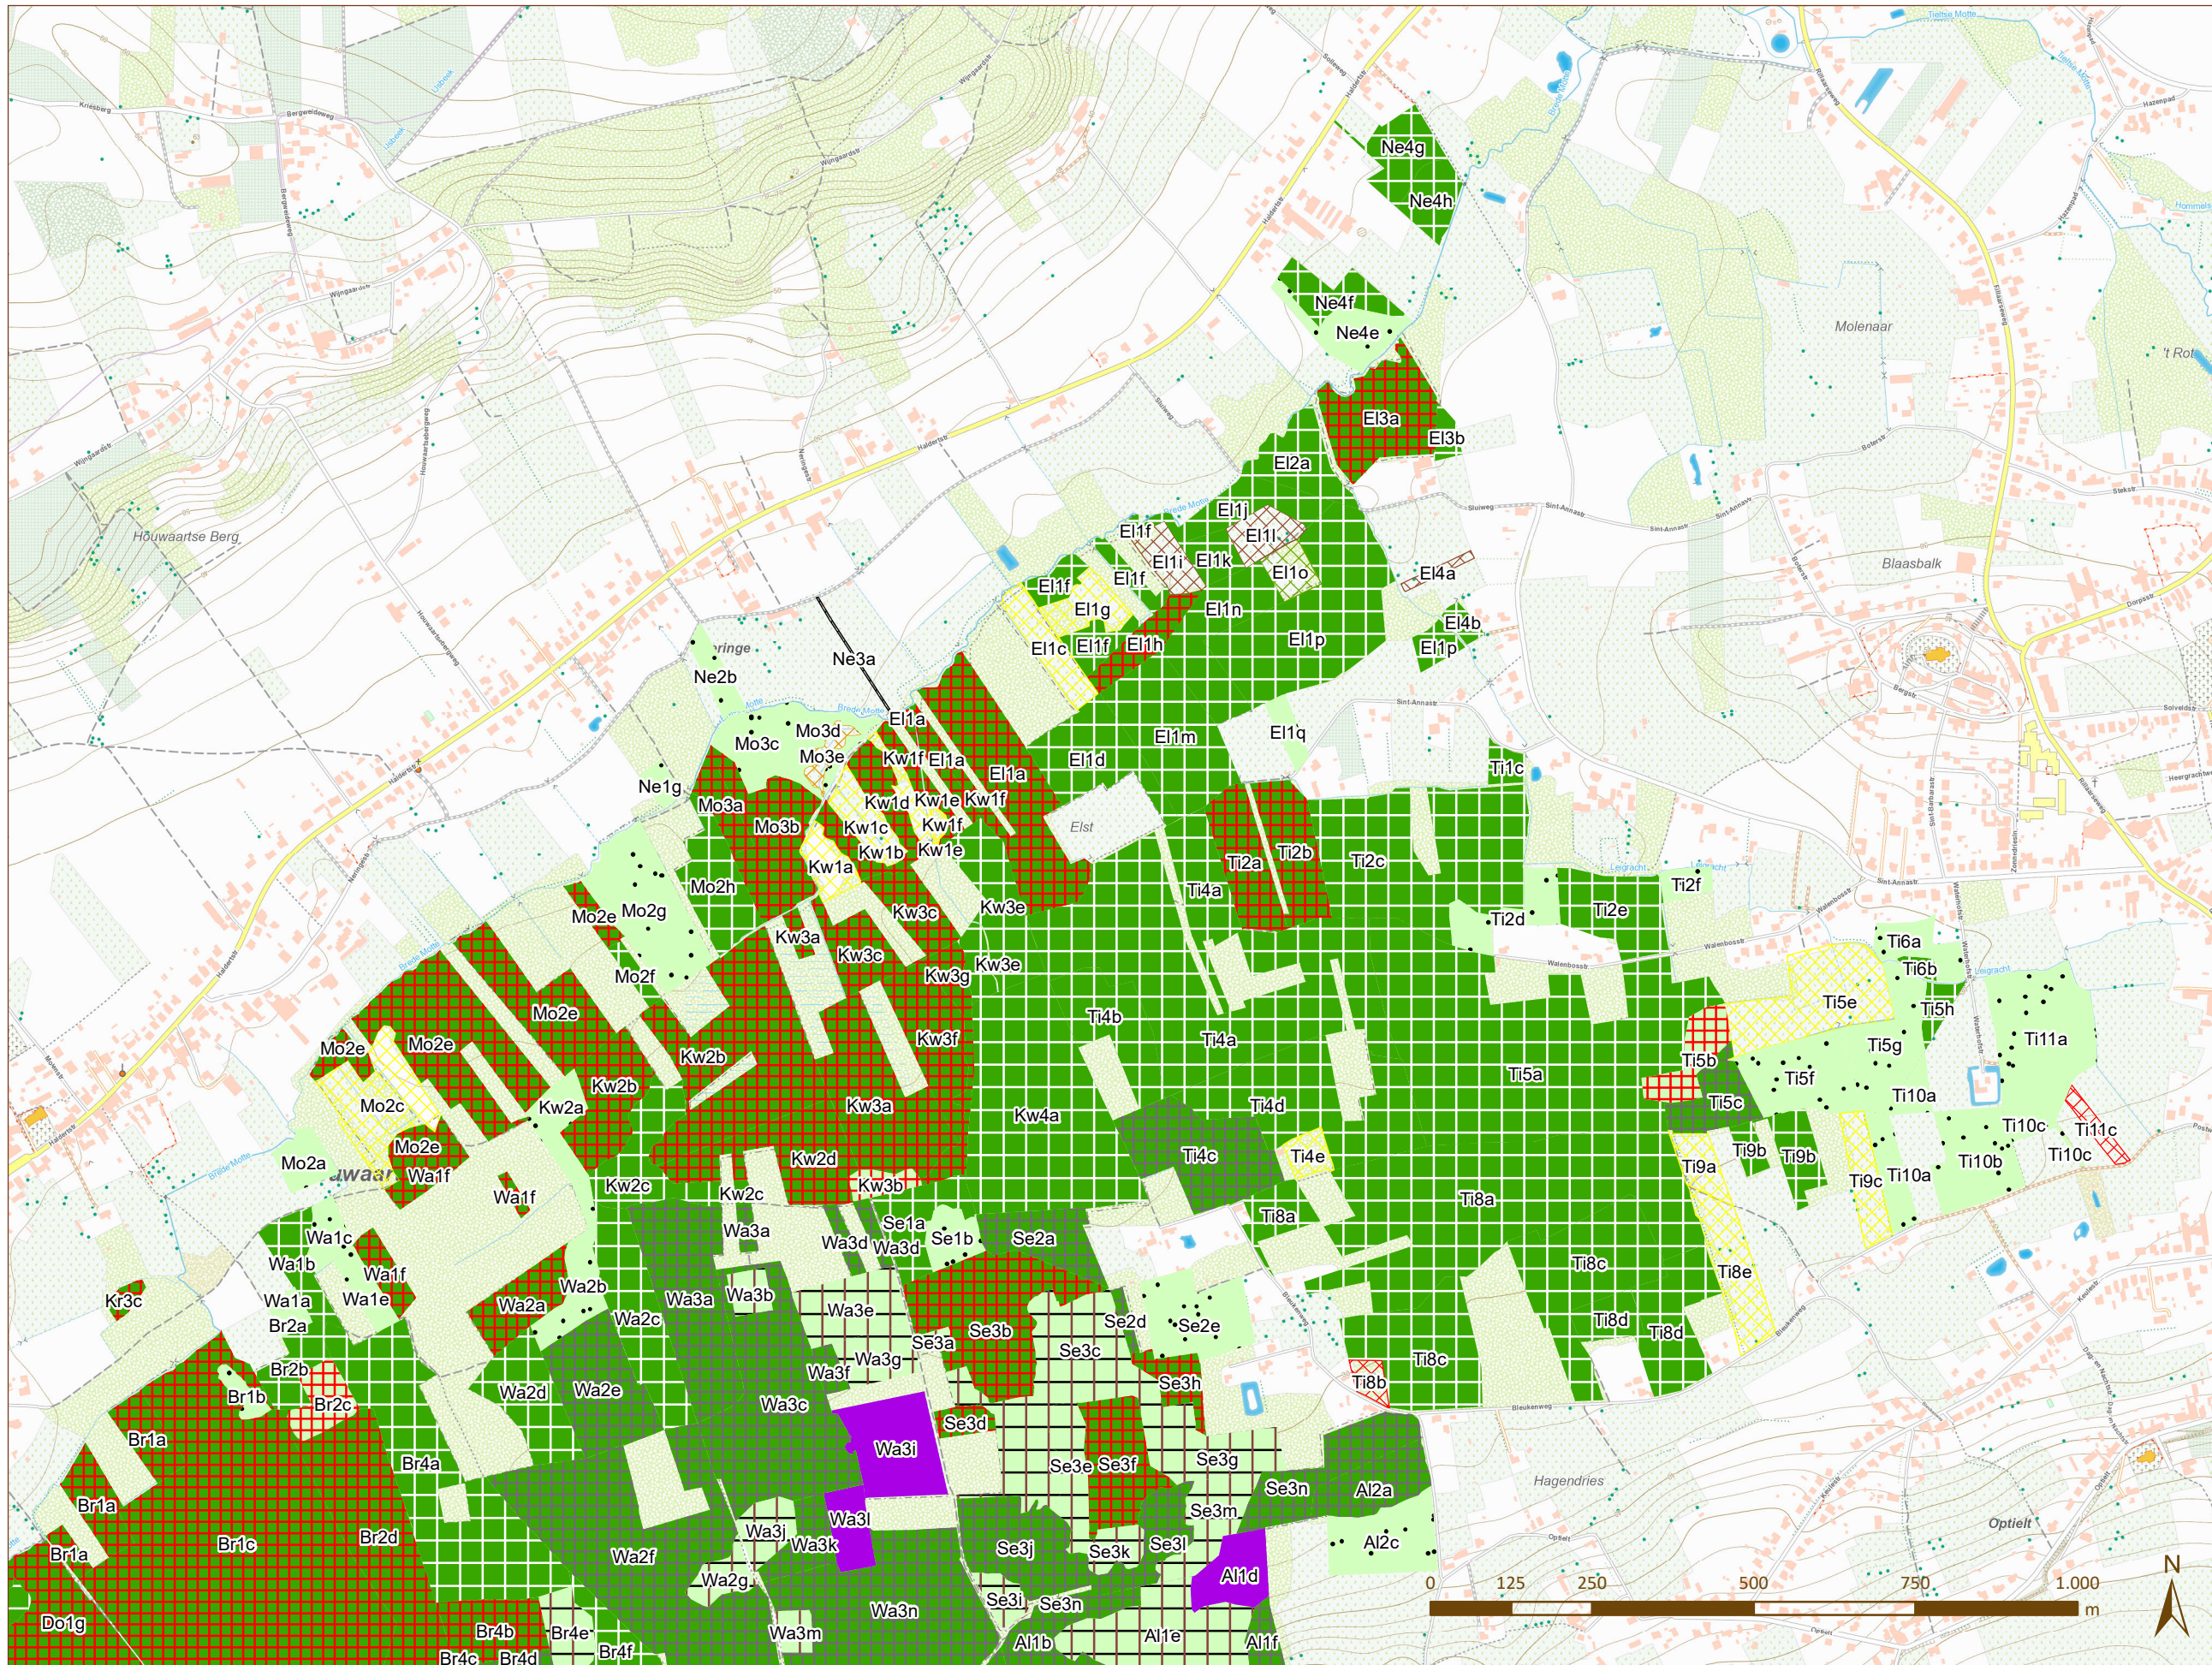

Natuurbeheerplan Walenbos en Vallei van de Tieltse motte  
 Kaart 3.2 b: Natuurstreefbeelden, Walenbos Oost

Legende

Natuurstreefbeelden

- 4030
- 6230
- 6410
- 6510
- 9120
- 9160
- 91E0
- rbbhc
- rbbhf
- rbbkam
- rbbmr
- rbbstf
- geen vegetatie NSB