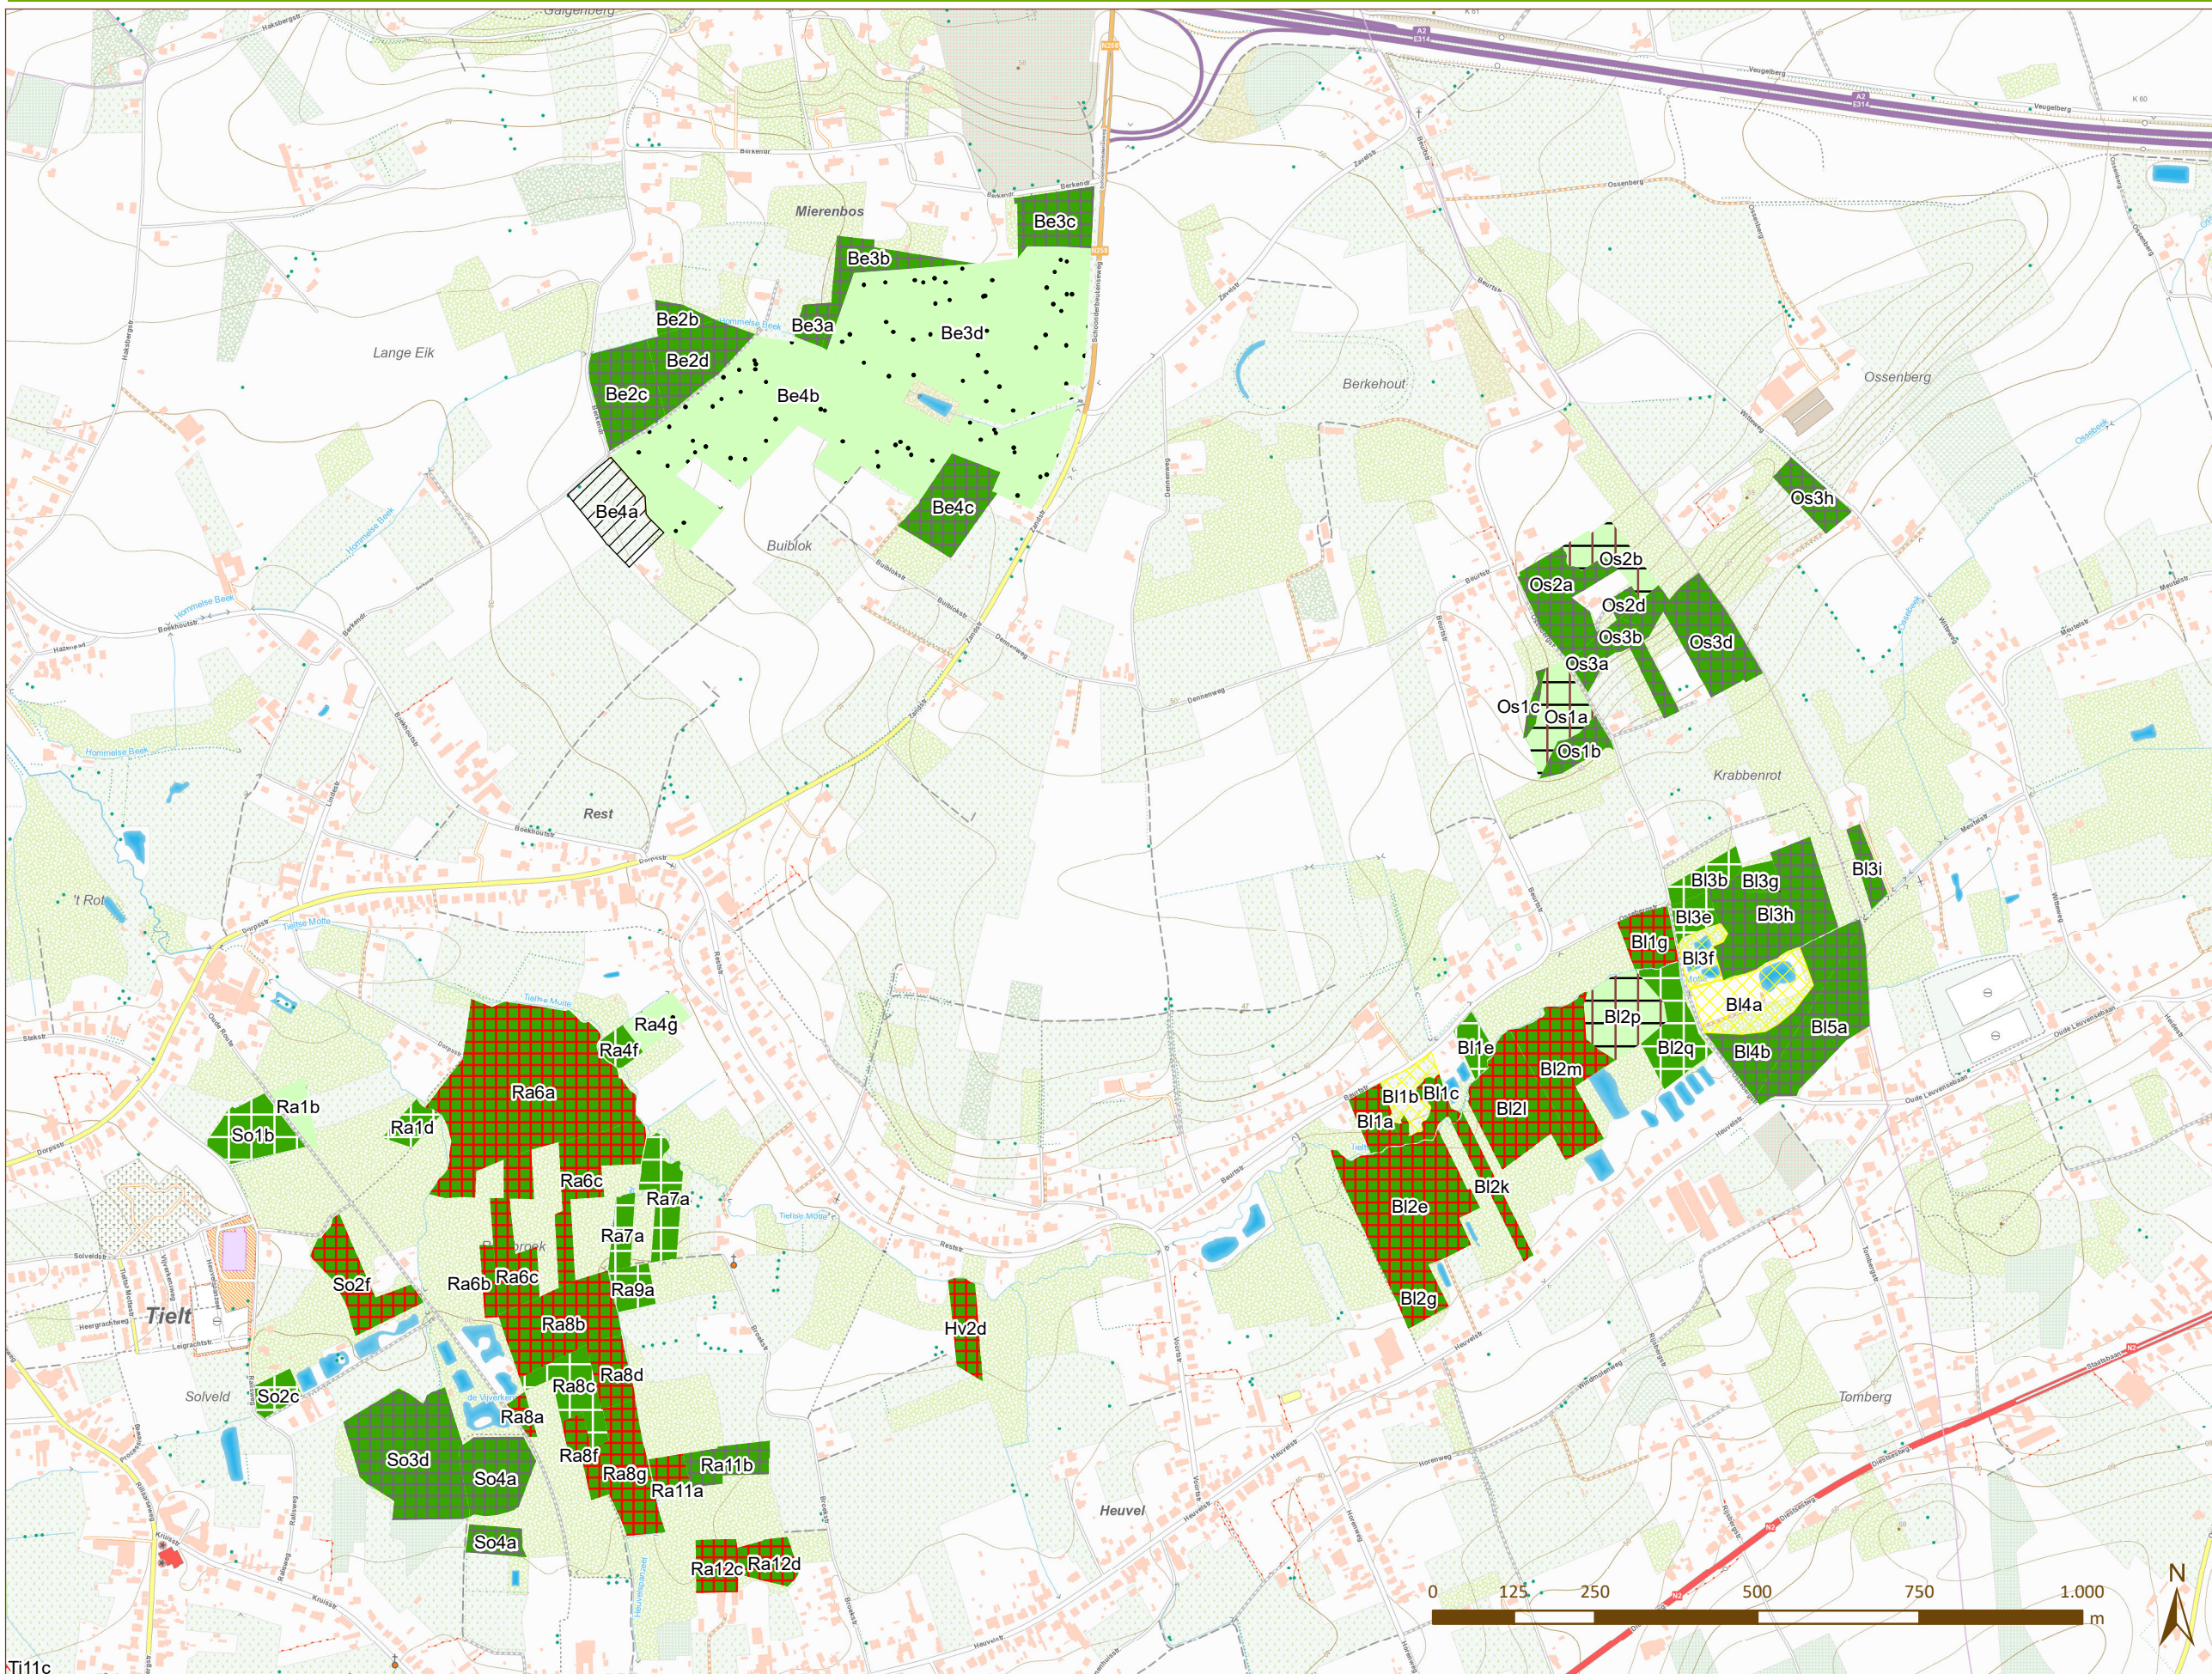

# Natuurbeheerplan Walenbos en Vallei van de Tieltse motte

## Kaart 3.2 c: Natuurstreefbeelden, Tieltse motte

### Legende

#### Natuurstreefbeelden

- 6230
- 6510
- 9120
- 9160
- 9190
- 91E0
- rbbhc
- rbbhf
- geen vegetatie NSB

Bron: Vlaamse overheid, gebruik van de topografische kaart van het NGI [www.ngi.be](http://www.ngi.be)