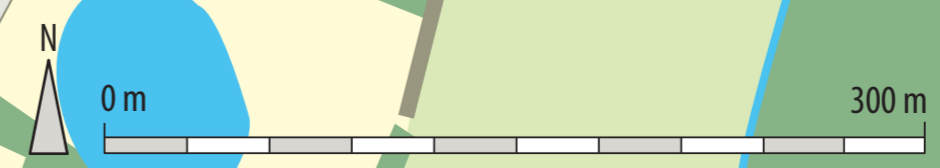

Tielentheide

Bleuken

Leiseinde

Tielentheide

3de Bataljon Parachutisten Tiel

3de Bataljon Parachutisten Tiel

Legende

-  Bos
-  Heide
-  Grasland
-  Begrazingszone
-  Militair domein
-  Bebouwing en tuinen
-  Water
-  Gemeentegrens
-  Wandelpad (honden toegelaten)
-  Wandelpad (honden niet toegelaten)
-  Onverharde weg
-  Infobord
-  Fietsknooppunt