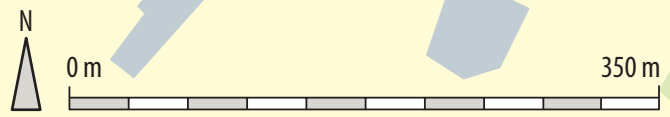

- ### Legende
- Loofhout
  - Naaldhout
  - Privaat bos
  - Grasland / Weide
  - Privaat grasland
  - Speelzone
  - Boomgaard
  - Bebouwing en tuinen
  - Water
  - Pad
  - GR-pad (GR 5A)
  - i Infobord
  - P Parking
  - P Private parking
  - Halte Belbus
  - Schuilhut
  - Picknickplaats
  - Uitzichtspunt
  - Café
  - Restaurant
  - Merkwaaardige boom
  - 61 Fietsknooppunt
  - 31 Wandelknooppunt
  - Vakwerkhuisje