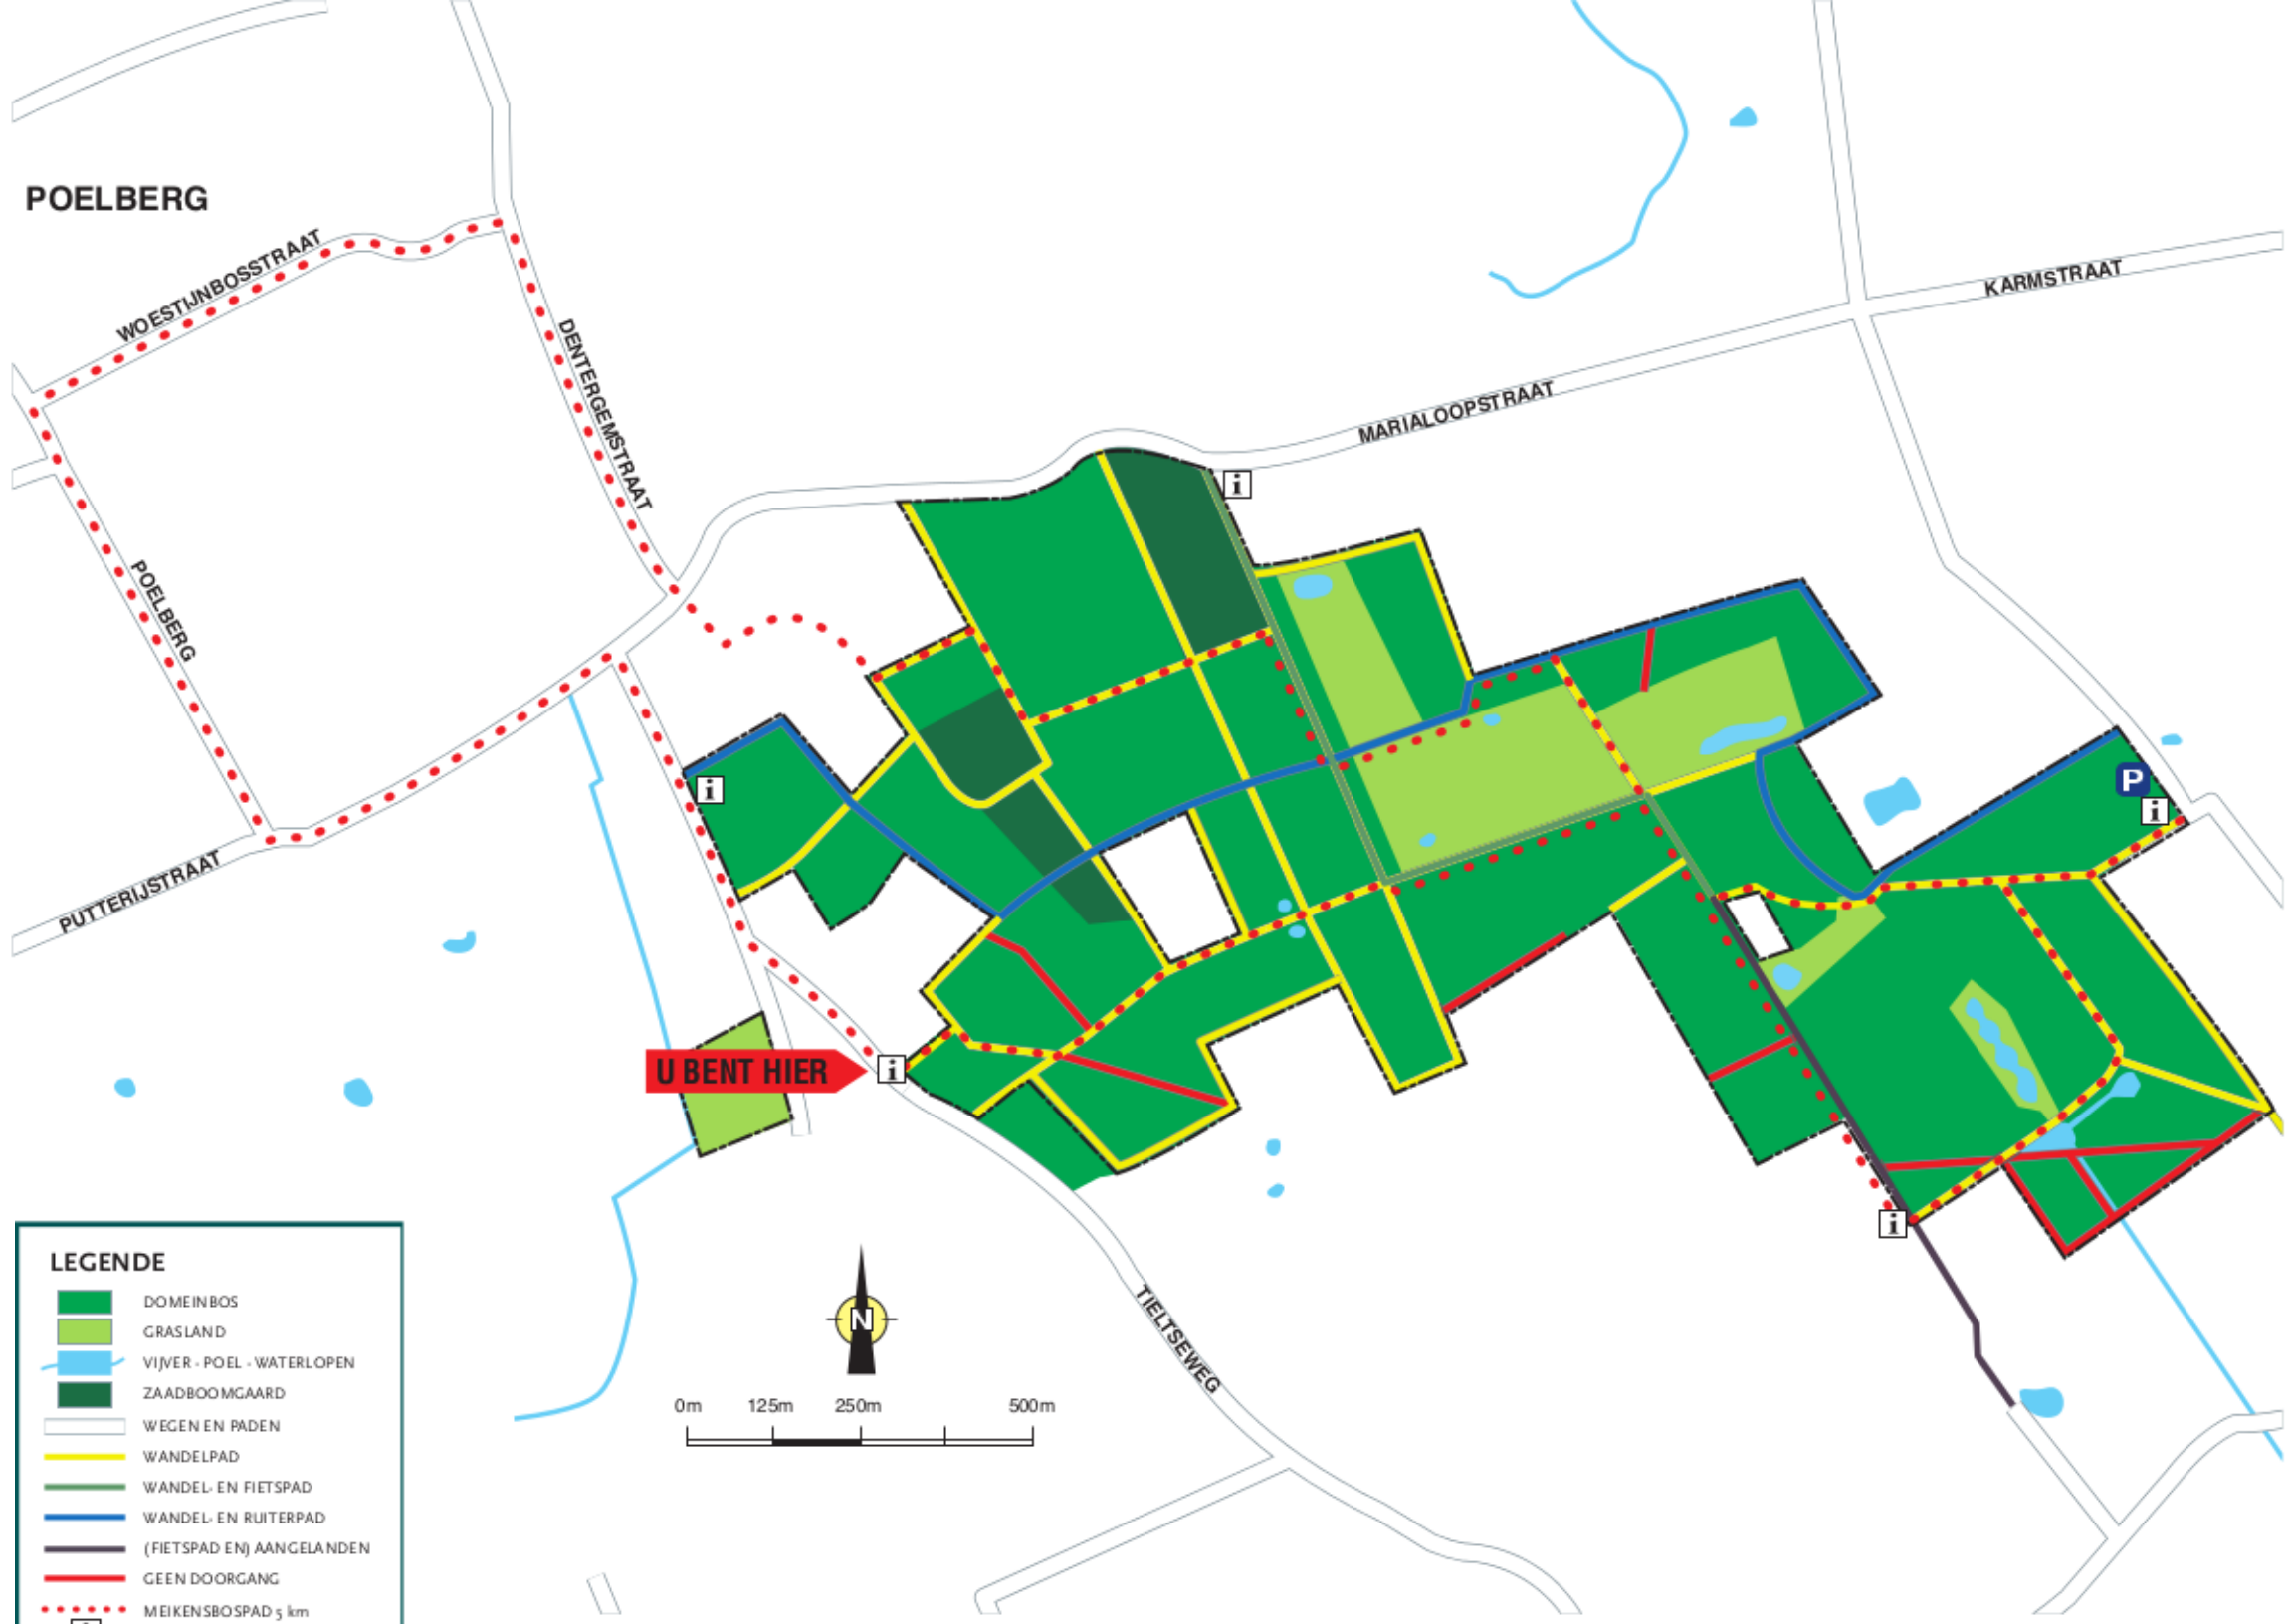

POELBERG

U BENT HIER

LEGENDE

- DOMEIN BOS
- GRASLAND
- VIJVER - POEL - WATERLOPEN
- ZAADBOOMGAARD
- WEGEN EN PADEN
- WANDELPAD
- WANDEL- EN FIETSPAD
- WANDEL- EN RUITERPAD
- (FIETSPAD EN) AANGELANDEN
- GEEN DOORGANG
- MEIKENSBOSPAD 5 km
- i INFOBORD
- P PARKING