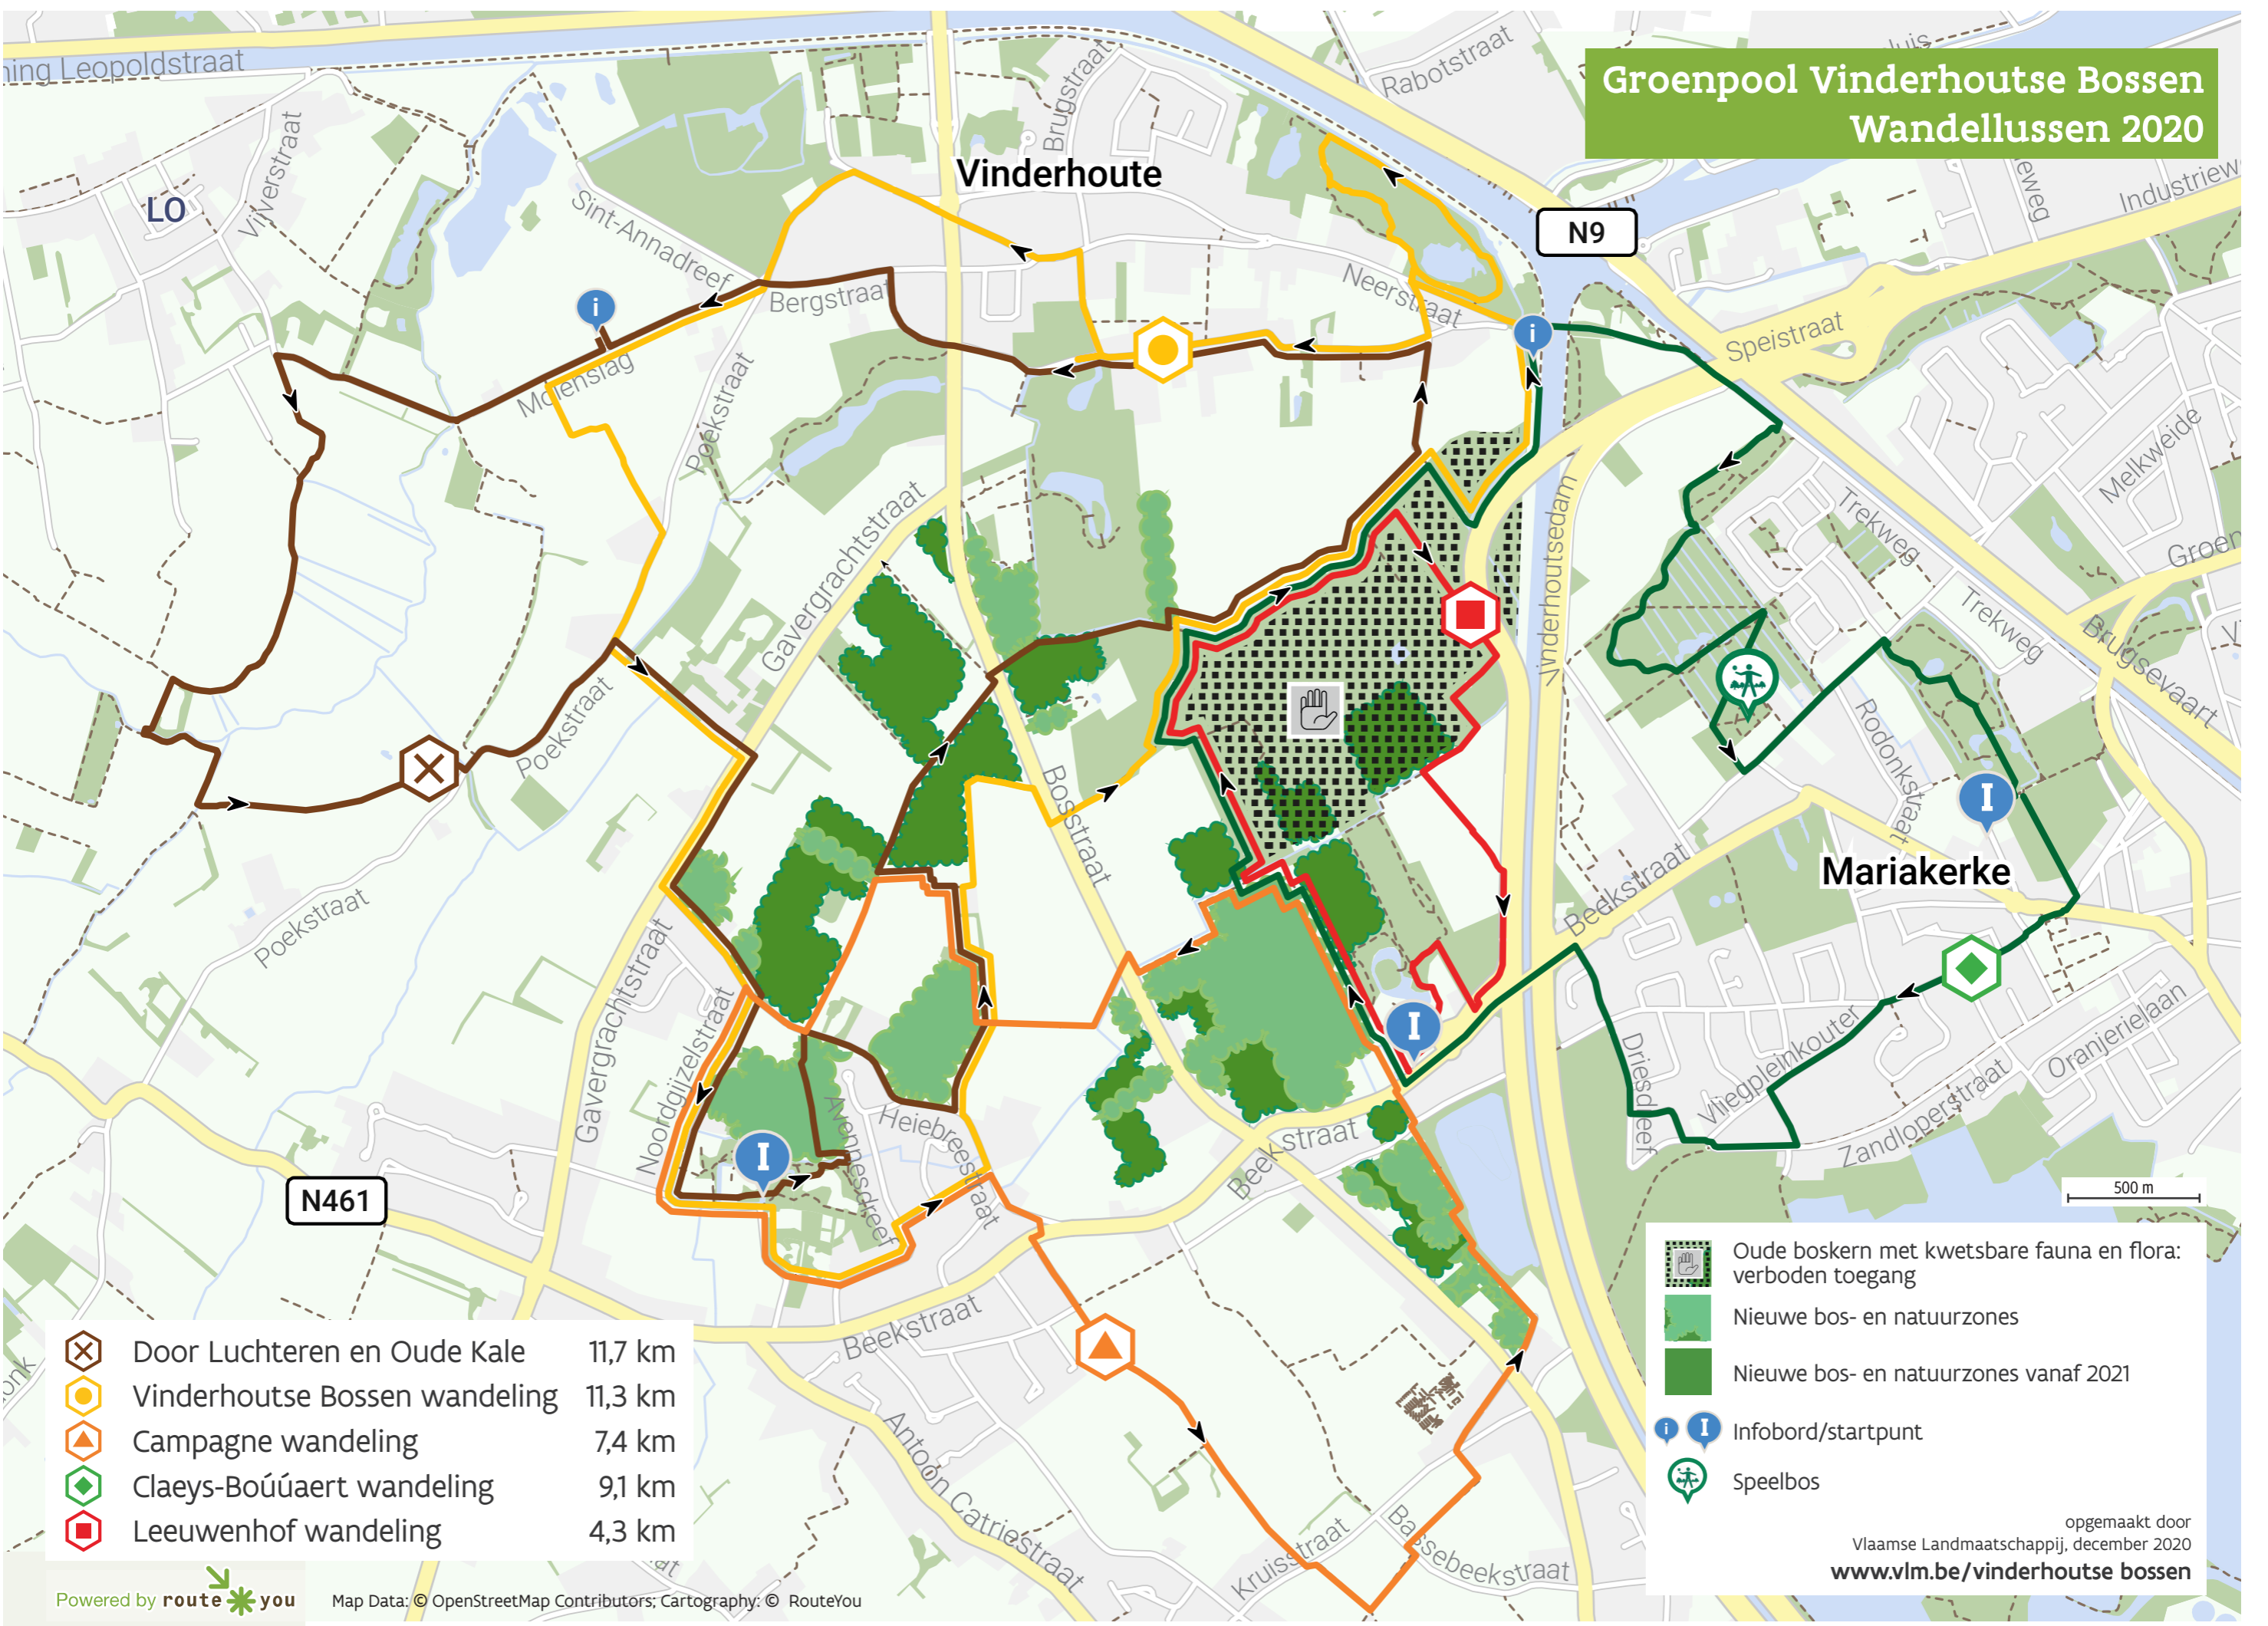

Groenpool Vinderhoutse Bossen Wandellussen 2020

	Door Luchteren en Oude Kale	11,7 km
	Vinderhoutse Bossen wandeling	11,3 km
	Campagne wandeling	7,4 km
	Claeys-Bouúaert wandeling	9,1 km
	Leeuwenhof wandeling	4,3 km

- Oude boskern met kwetsbare fauna en flora: verboden toegang
- Nieuwe bos- en natuurzones
- Nieuwe bos- en natuurzones vanaf 2021
- Infobord/startpunt
- Speelbos

opgemaakt door
Vlaamse Landmaatschappij, december 2020
www.vlm.be/vinderhoutse-bossen