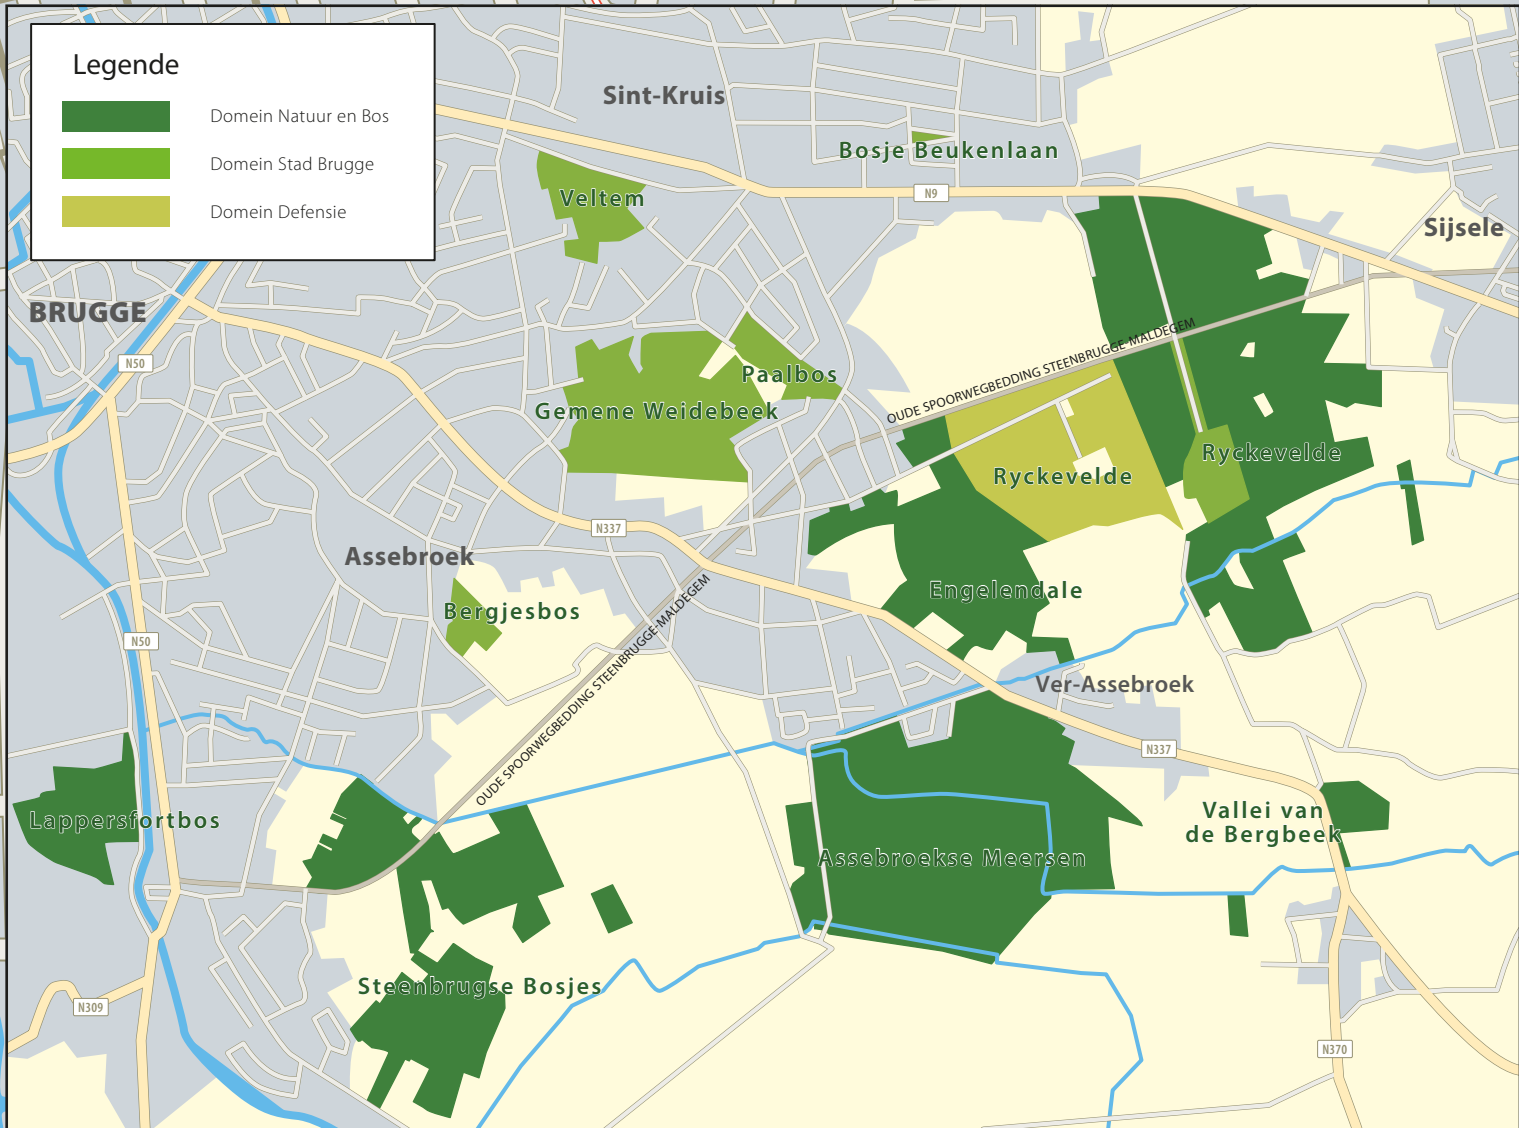

Legende

- Domein Natuur en Bos
- Domein Stad Brugge
- Domein Defensie

Legende

- Loofbos
- Naaldbos
- Privaat bos
- Heide
- Grasland
- Privaat Grasland
- Akker
- Speelduin
- Heemtuin
- Bebouwing en tuinen
- Water
- Militair oefenterrein en kazerne
- Wandelpad
- Wandel- en Fietspad
- Ruiterpad
- Mountainbikepad
- Ryckevelde wandelpad
- Grote Routepad
- Onverharde weg
- Infobord
- Schuilhut
- Parking
- Parking voor rolstoelgebruikers
- Rolstoeltoegankelijk pad
- Speelzone
- Hondenlosloopzone
- Kasteel
- Kerk
- Hoeve
- Fiets- en wandelknooppunt
- Honden niet toegelaten