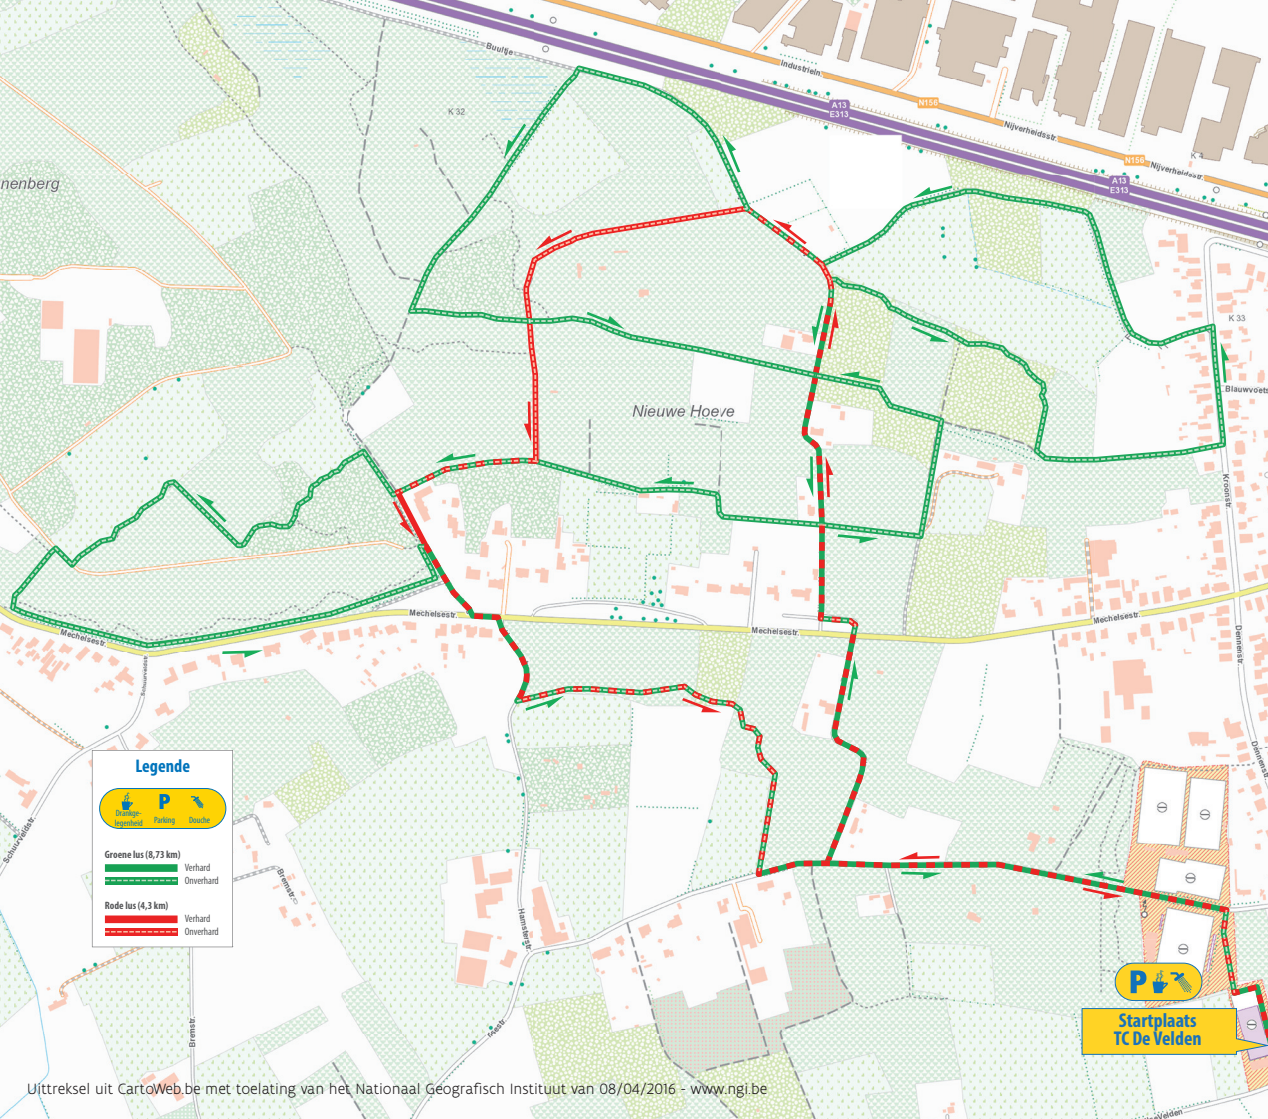

Natuurloop Nieuwe Hoeve

Startplaats

TC De Velden
Ilse Velden 31
2260 Westerlo

Signalisatiesymbolen en afstanden

-  8,73 km
12472 stappen
61 % onverhard
-  4,3 km
6157 stappen
47 % onverhard

Meer informatie vind je op
sport.vlaanderen/loopomlopen
of op
www.natuurenbos.be/natuurlopen

Voor het melden van problemen
(bv. verdwenen signalisatie)
contacteer de sportdienst
van Westerlo 014 53 92 10,
sport@westerlo.be.

100%
natuur
loop

Legende

- Groene lus (8,73 km)**
 - Verhard
 - Onverhard
- Rode lus (4,3 km)**
 - Verhard
 - Onverhard

Startplaats
TC De Velden