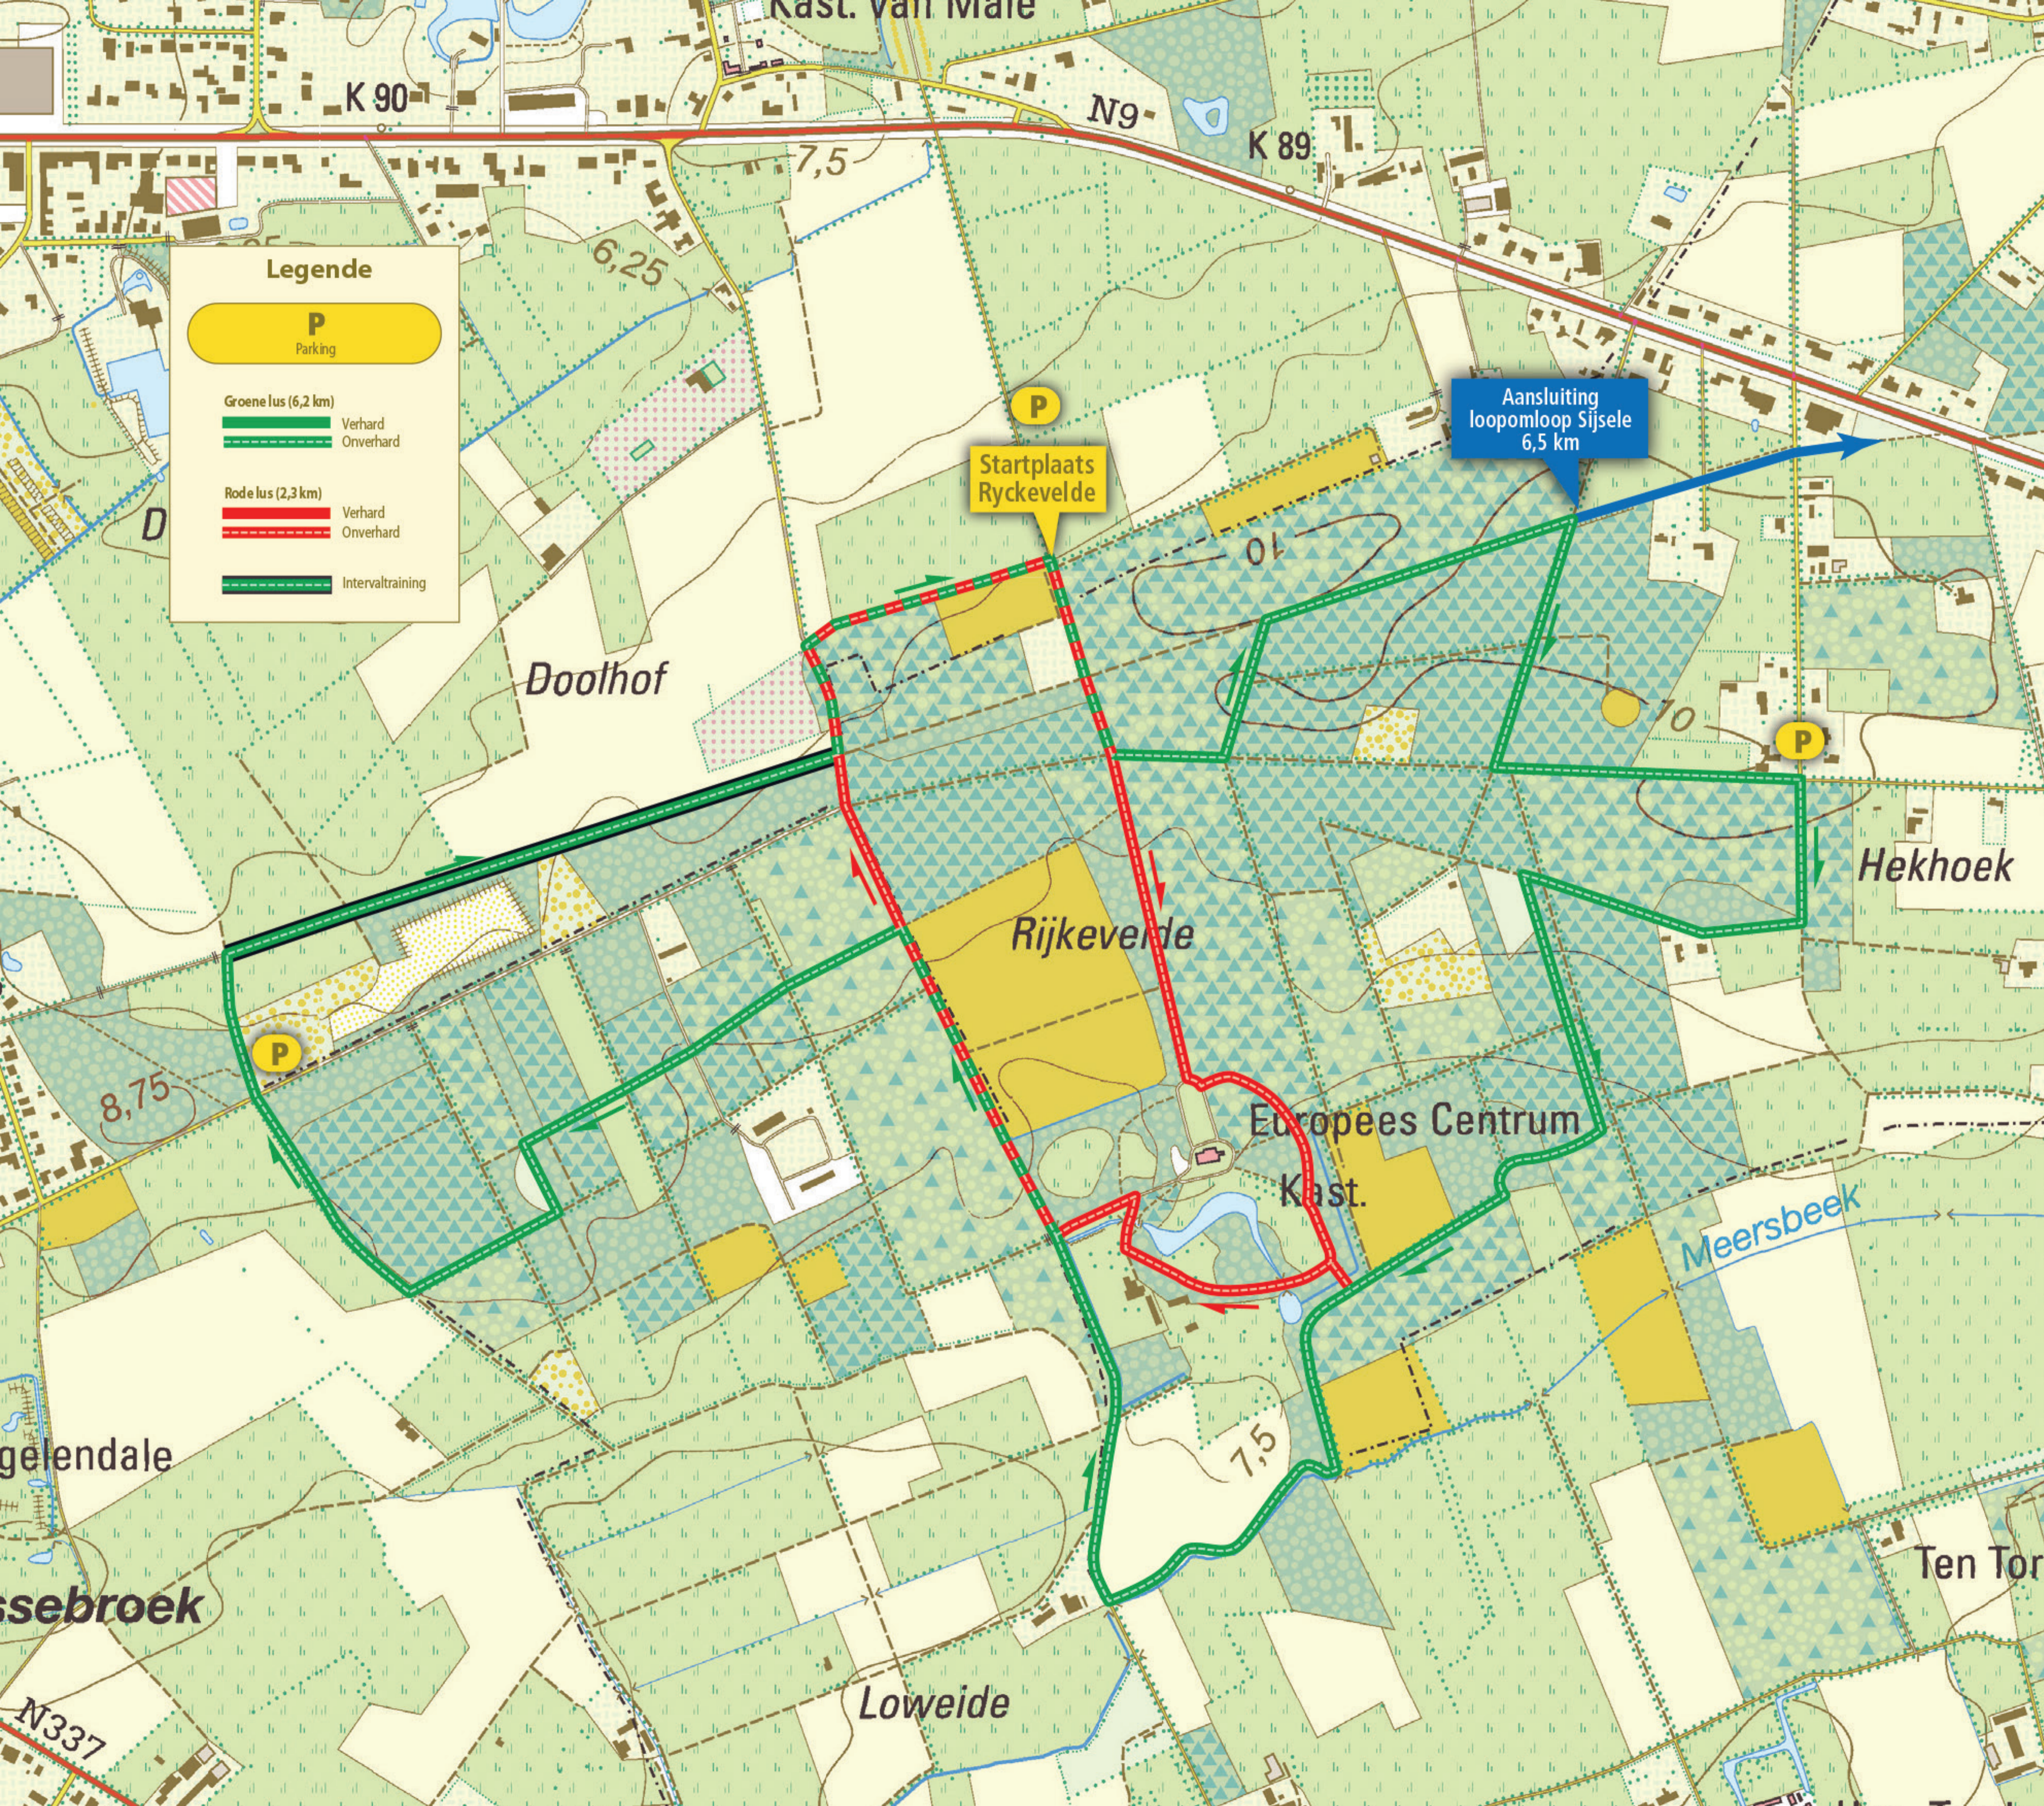

Ryckevelde Damme

Startplaats

Holleweg
8340 Damme

Signalisatiesymbolen en afstanden

 6,2 km
100 % onverhard

 2,3 km
100 % onverhard

Meer informatie vind je op
www.vlaamseloopomlopen.be
of op
www.natuurenbos.be/natuurlopen

Voor het melden van problemen
(bv. verdwenen signalisatie)
contacteer Agentschap voor
Natuur en Bos 050 24 77 40
Wvl.anb@vlaanderen.be

100%
natuur
loop

Legende

P

Parking

Groene lus (6,2 km)

Verhard
Onverhard

Rode lus (2,3 km)

Verhard
Onverhard

Intervaltraining